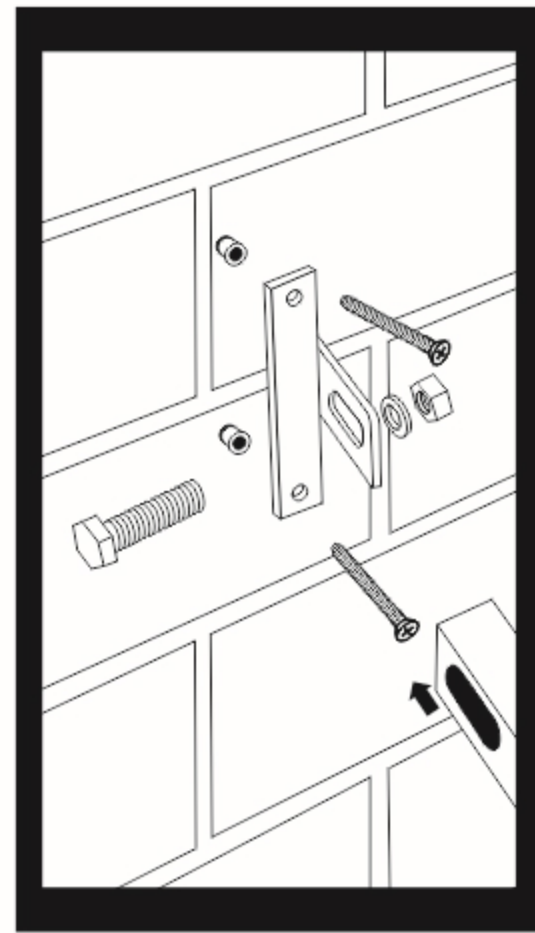

**ФИКСАТОР ЗА
ОГРАДНО ПАНО
ТИП Т**