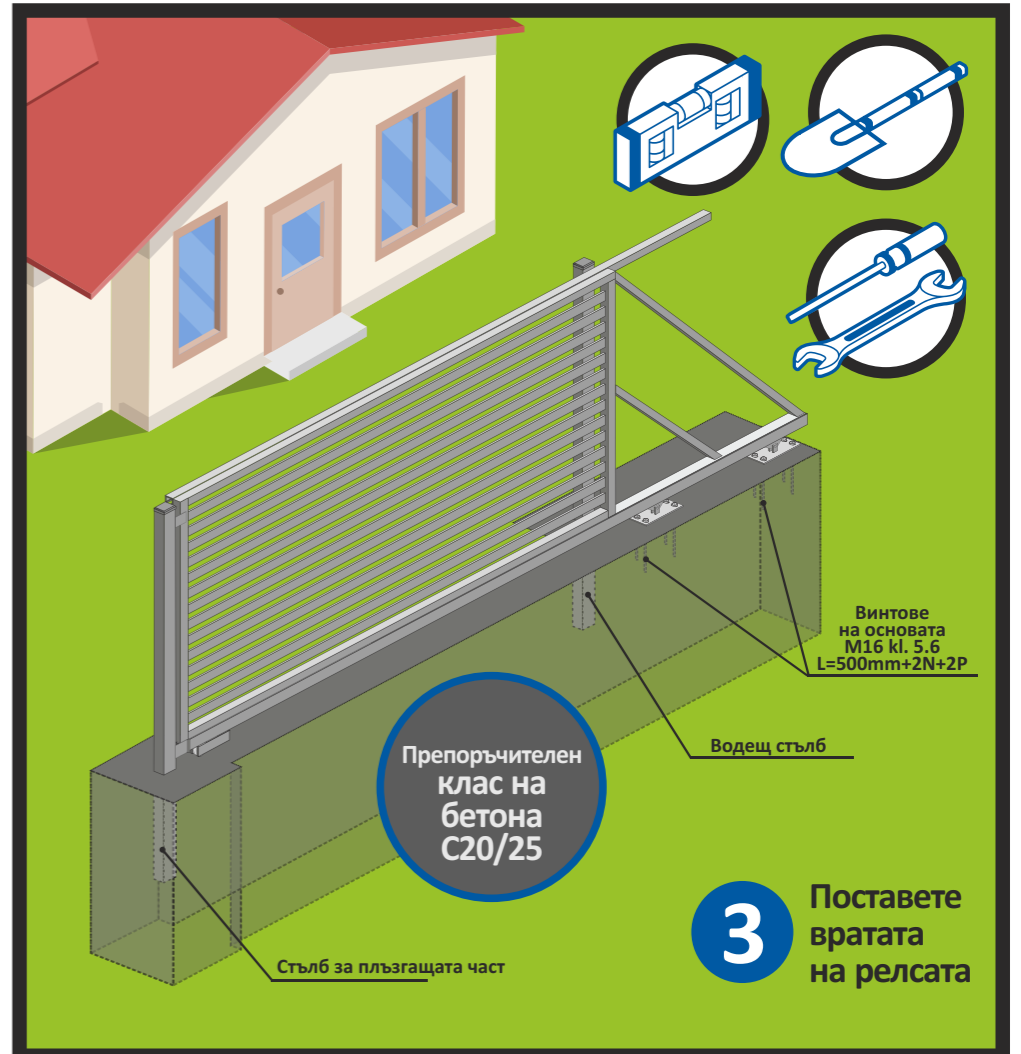

**ДРЪЖКА С
БРАВА
ЗА ВРАТА**

КОМПЛЕКТ ЗА ДВОЙНОЛИСТНИ ВРАТИ

**СЮРМЕ ЗА
ДВУКРИЛА ВРАТА
ГОРНО**

**СТОПЕР ЗА
ДВОЙНА ВРАТА**

**СЮРМЕ
ЗА ДВУКРИЛА
ВРАТА ДОЛНО**

ИНСТРУКЦИИ ЗА МОНТАЖ НА ПЛЪЗГАЩА ВРАТА БЕЗ МОТОР

ENG ASSEMBLY OF WICKET AND GATE WITHOUT GATE OPERATOR.