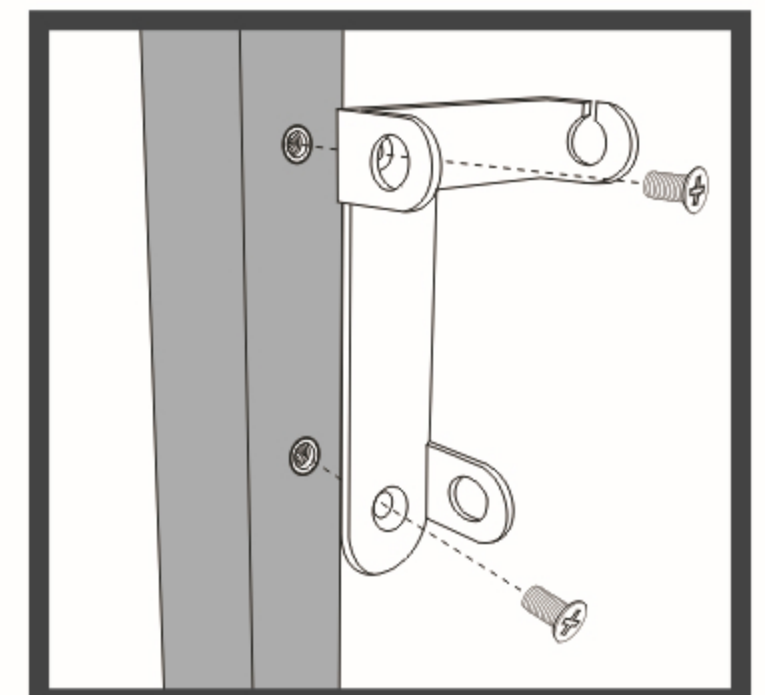

Фиксатор за оградно пано тип U галванизирани RAL 9005

АКСЕСОАРИ ЗА МОНТАЖ

**ФИКСАТОР ЗА
ОГРАДНО ПАНО
ТИП Т**

**ФИКСАТОР ЗА
ОГРАДНО ПАНО
ТИП О**

**ПЛАНКА ЗА
МОНТАЖ НА
ПАНТА НА СТЕНА
80x80 mm**

**НАСРЕЦНИК
ЗА ВРАТА**

**ДРЪЖКА С
БРАВА
ЗА ВРАТА**

КОМПЛЕКТ ЗА ДВОЙНОЛИСТНИ ВРАТИ

**СЮРМЕ ЗА
ДВУКРИЛА ВРАТА
ГОРНО**

**СТОПЕР ЗА
ДВОЙНА ВРАТА**

**СЮРМЕ
ЗА ДВУКРИЛА
ВРАТА ДОЛНО**

ИНСТРУКЦИИ ЗА МОНТАЖ НА ПЛЪЗГАЩА ВРАТА БЕЗ МОТОР

ENG ASSEMBLY OF WICKET AND GATE WITHOUT GATE OPERATOR.