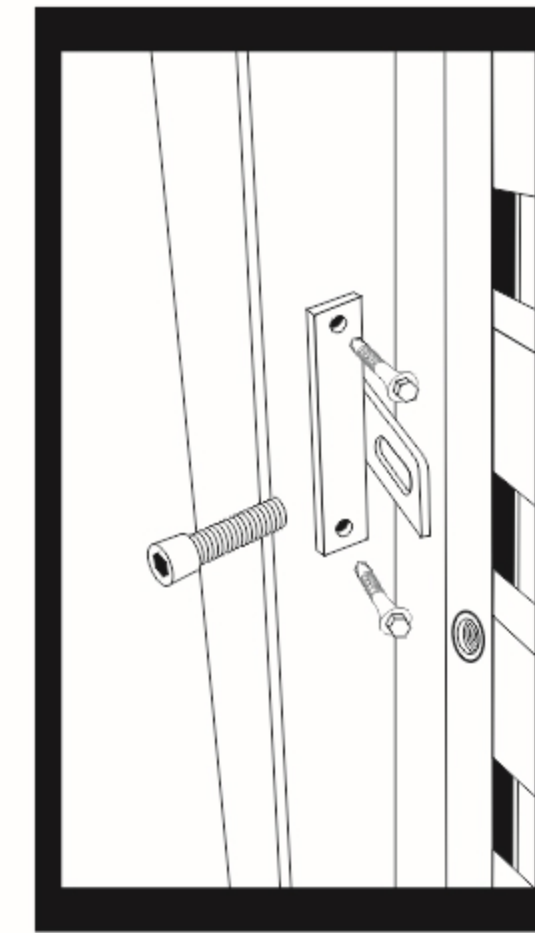

**ФИКСАТОР ЗА
ОГРАДНО ПАНО
ТИП О**