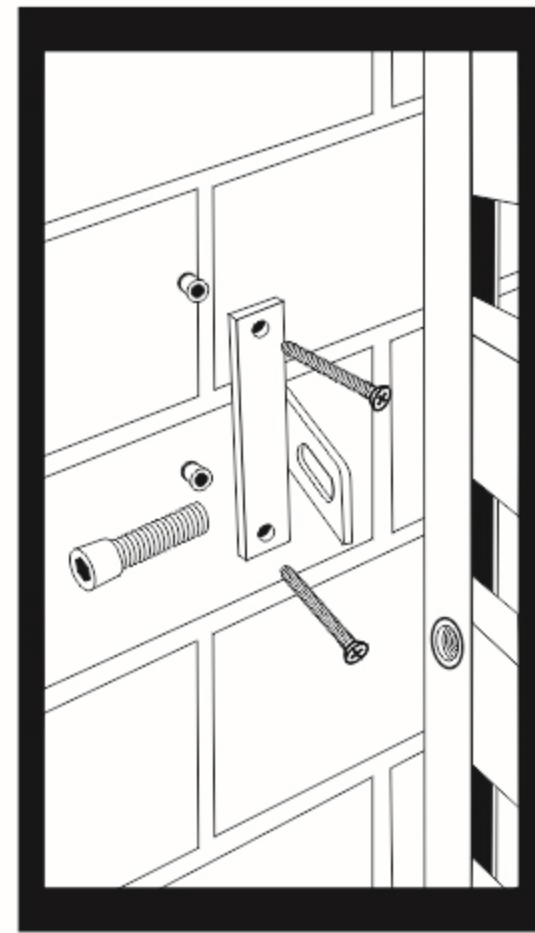

**ФИКСАТОР ЗА
ОГРАДНО ПАНО
ТИП О**