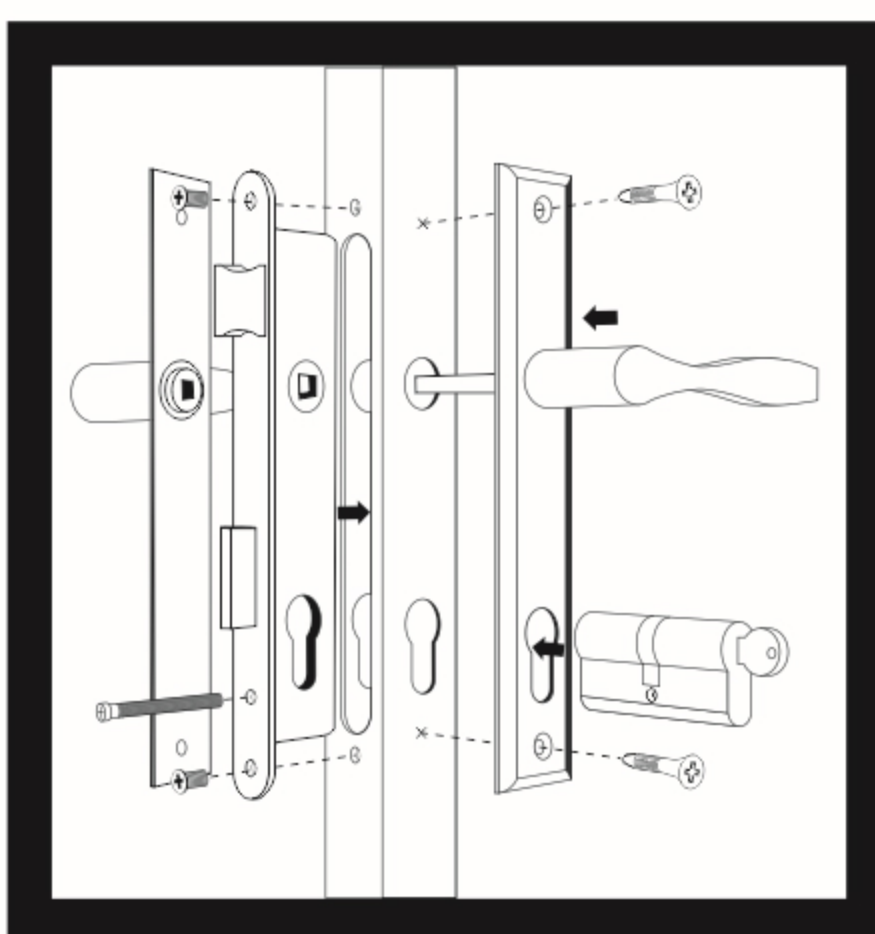

Фиксатор за оградно пано тип U галванизирани RAL 9005

АКСЕСОАРИ ЗА МОНТАЖ

**ФИКСАТОР ЗА
ОГРАДНО ПАНО
ТИП Т**

**ФИКСАТОР ЗА
ОГРАДНО ПАНО
ТИП О**

**ПЛАНКА ЗА
МОНТАЖ НА
ПАНТА НА СТЕНА
80x80 mm**

**НАСРЕЦНИК
ЗА ВРАТА**

**ДРЪЖКА С
БРАВА
ЗА ВРАТА**

КОМПЛЕКТ ЗА ДВОЙНОЛИСТНИ ВРАТИ

**СЮРМЕ ЗА
ДВУКРИЛА ВРАТА
ГОРНО**

**СТОПЕР ЗА
ДВОЙНА ВРАТА**

**СЮРМЕ
ЗА ДВУКРИЛА
ВРАТА ДОЛНО**

ИНСТРУКЦИИ ЗА МОНТАЖ НА ПЛЪЗГАЩА ВРАТА БЕЗ МОТОР

ENG ASSEMBLY OF WICKET AND GATE WITHOUT GATE OPERATOR.