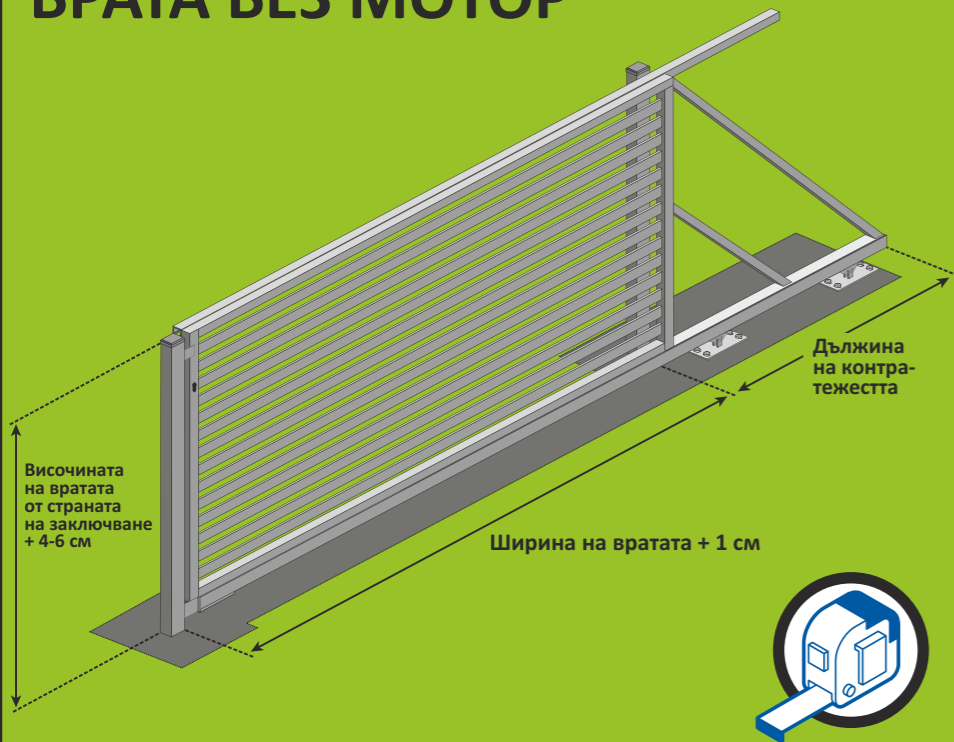

**ДРЪЖКА С
БРАВА
ЗА ВРАТА**

КОМПЛЕКТ ЗА ДВОЙНОЛИСТНИ ВРАТИ

**СЮРМЕ ЗА
ДВУКРИЛА ВРАТА
ГОРНО**

**СТОПЕР ЗА
ДВОЙНА ВРАТА**

**СЮРМЕ
ЗА ДВУКРИЛА
ВРАТА ДОЛНО**

ИНСТРУКЦИИ ЗА МОНТАЖ НА ПЛЪЗГАЩА ВРАТА БЕЗ МОТОР

ENG ASSEMBLY OF WICKET AND GATE WITHOUT GATE OPERATOR.