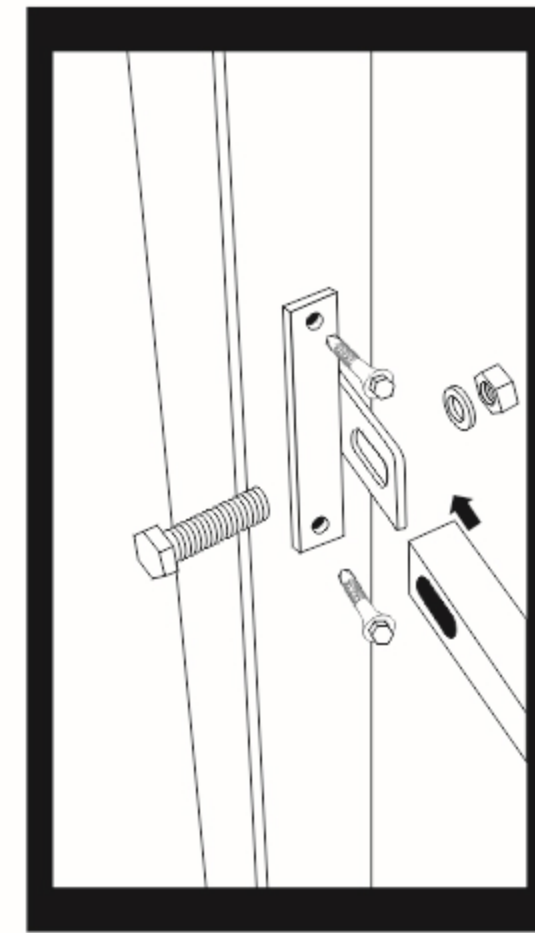

**ФИКСАТОР ЗА
ОГРАДНО ПАНО
ТИП О**