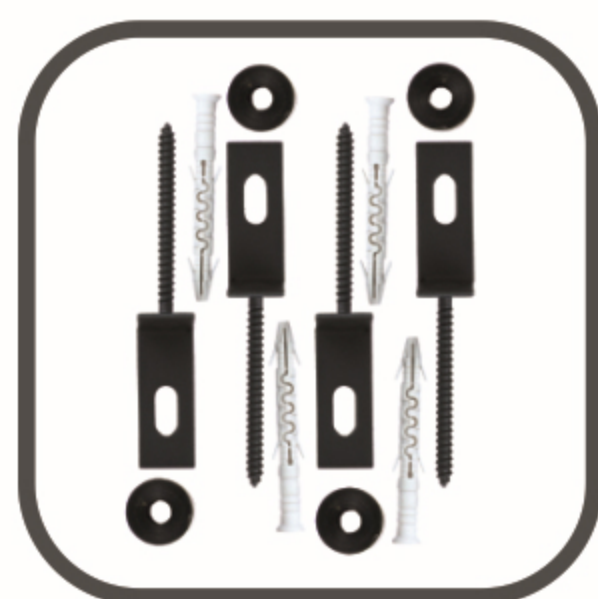

**ФИКСАТОР ЗА
ОГРАДНО ПАНО
ТИП О**