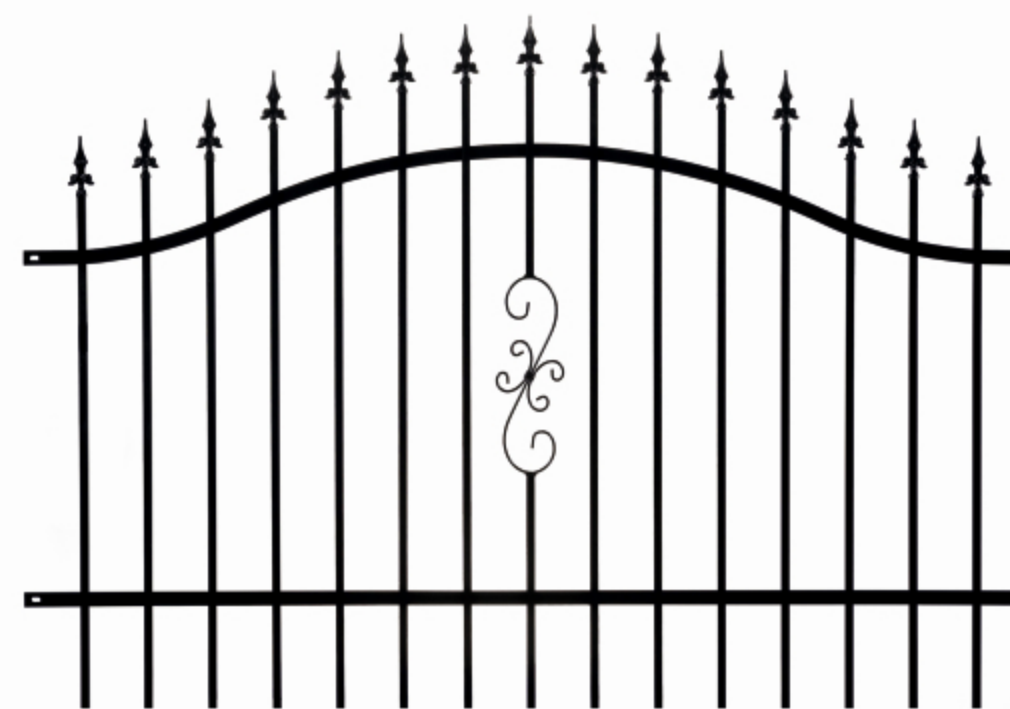

ЧЕРЕН (RAL 9005)

CE сертифициран
продукт

Подходящ за
автоматично
управление

ВРАТА ОГРАДНА ЛЯВА/ДЯСНА
0,90 m x 1,70-2,00 m

ПАНО ОГРАДНО
2,00 m x 1,50-1,80 m

ВРАТА ОГРАДНА ДВУКРИЛА
3,50 m x 1,70-2,00 m

СТЪЛБ ЗА ОГРАДНО
100x100x2000 mm
ПАНОГАЛВАНИЗИРАН
RAL 9005

СТЪЛБ ЗА
ОГРАДНО
50x50x2000 mm
ПАНОГАЛВАНИЗИРАН
RAL 9005

ФИКСАТОР ЗА
ОГРАДНО
ПАНО ТИП Т
RAL 9005
/4 БР./

ФИКСАТОР ЗА
ОГРАДНО
ПАНО ТИП О
RAL 9005
/4 БР./

ПЛАНКА ЗА
МОНТАЖ НА
ПАНТА НА
СТЕНА

ДРЪЖКА С
БРАВА
ЗА ВРАТА
RAL 9005