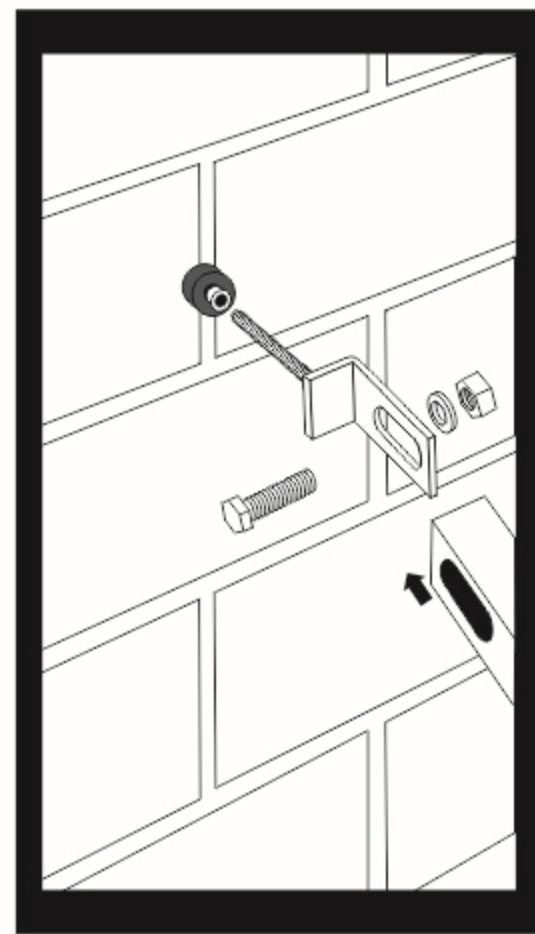

Фиксатор за оградно пано тип U галванизирани RAL 9005

АКСЕСОАРИ ЗА МОНТАЖ

**ФИКСАТОР ЗА
ОГРАДНО ПАНО
ТИП Т**

**ФИКСАТОР ЗА
ОГРАДНО ПАНО
ТИП О**

**ПЛАНКА ЗА
МОНТАЖ НА
ПАНТА НА СТЕНА
80x80 mm**

**НАСРЕЦНИК
ЗА ВРАТА**

**ДРЪЖКА С
БРАВА
ЗА ВРАТА**

КОМПЛЕКТ ЗА ДВОЙНОЛИСТНИ ВРАТИ

**СЮРМЕ ЗА
ДВУКРИЛА ВРАТА
ГОРНО**

**СТОПЕР ЗА
ДВОЙНА ВРАТА**

**СЮРМЕ
ЗА ДВУКРИЛА
ВРАТА ДОЛНО**

ИНСТРУКЦИИ ЗА МОНТАЖ НА ПЛЪЗГАЩА ВРАТА БЕЗ МОТОР

ENG ASSEMBLY OF WICKET AND GATE WITHOUT GATE OPERATOR.