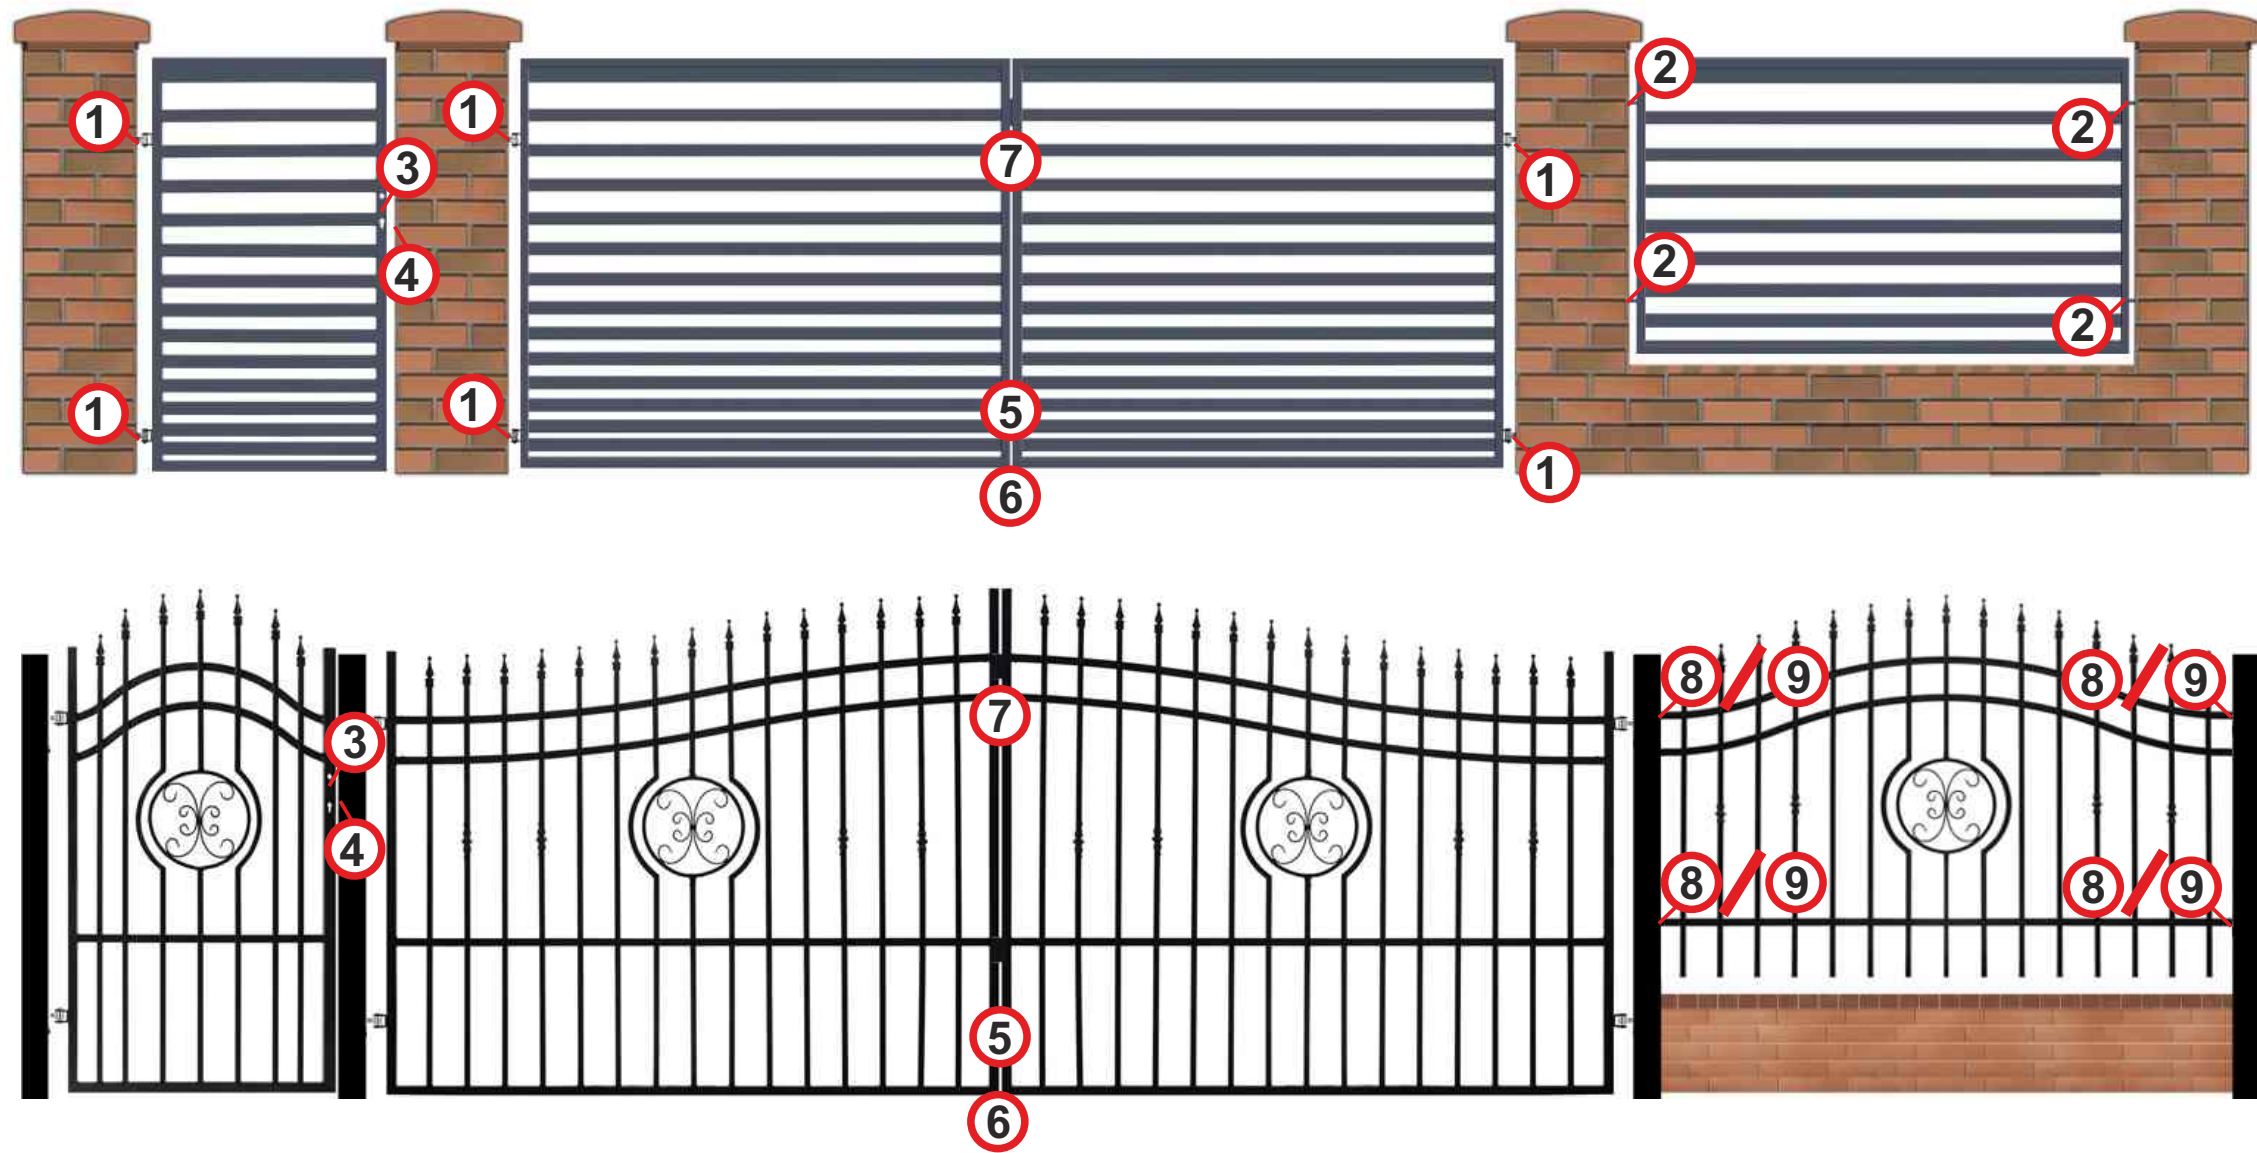

1

Планка за монтаж на панта на стена

2

Фиксатор за оградно пано тип О галванизирани RAL 9005

3

Дръжка с брава за врата галванизирани RAL 9005

4

Насрещник за врата RAL9005

5

Сюрме за двукрила врата долно галванизирани

6

Стопер за двойна врата галванизирани

7

Сюрме за двукрила врата горно галванизирани

8

Фиксатор за оградно пано тип Т галванизирани RAL 9005

9

Фиксатор за оградно пано тип U галванизирани RAL 9005