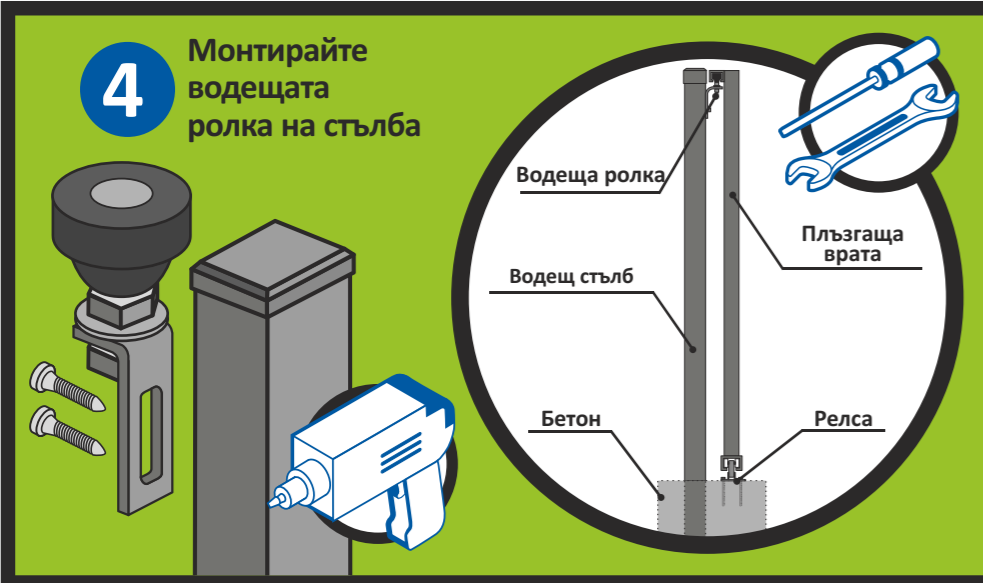

**ДРЪЖКА С
БРАВА
ЗА ВРАТА**

КОМПЛЕКТ ЗА ДВОЙНОЛИСТНИ ВРАТИ

**СЮРМЕ ЗА
ДВУКРИЛА ВРАТА
ГОРНО**

**СТОПЕР ЗА
ДВОЙНА ВРАТА**

**СЮРМЕ
ЗА ДВУКРИЛА
ВРАТА ДОЛНО**

ИНСТРУКЦИИ ЗА МОНТАЖ НА ПЛЪЗГАЩА ВРАТА БЕЗ МОТОР

ENG ASSEMBLY OF WICKET AND GATE WITHOUT GATE OPERATOR.