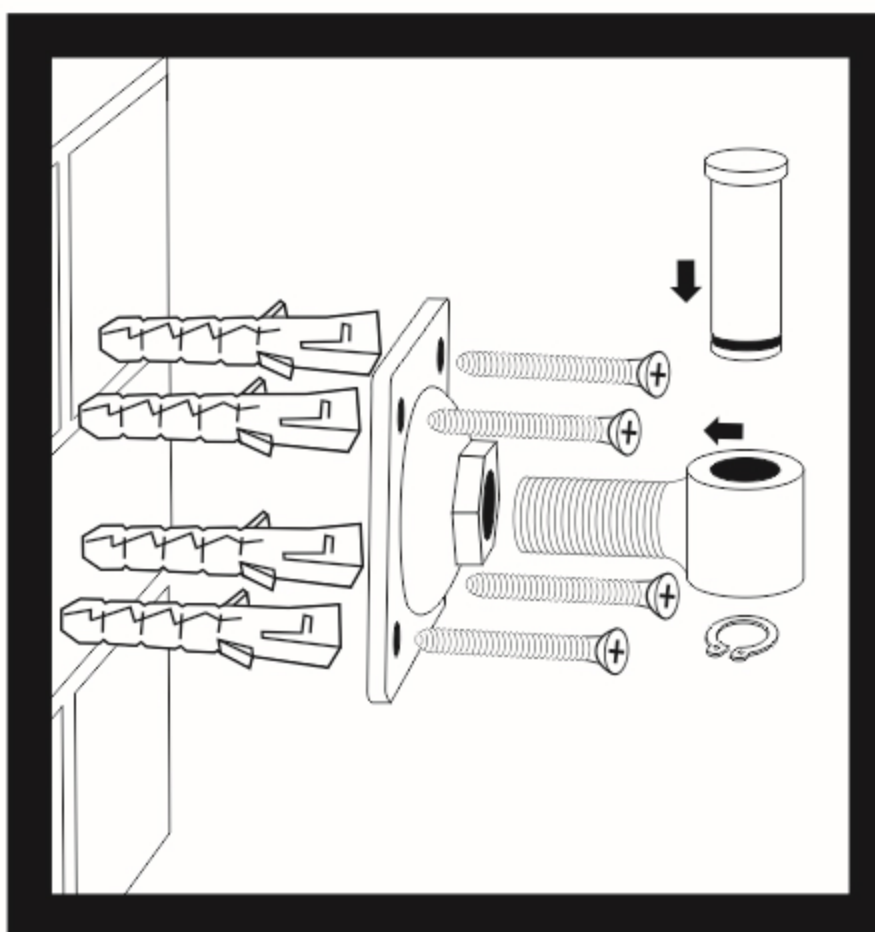

Фиксатор за оградно пано тип U галванизирани RAL 9005

АКСЕСОАРИ ЗА МОНТАЖ

**ФИКСАТОР ЗА
ОГРАДНО ПАНО
ТИП Т**

**ФИКСАТОР ЗА
ОГРАДНО ПАНО
ТИП О**

**ПЛАНКА ЗА
МОНТАЖ НА
ПАНТА НА СТЕНА
80x80 mm**

**НАСРЕЦНИК
ЗА ВРАТА**

**ДРЪЖКА С
БРАВА
ЗА ВРАТА**

КОМПЛЕКТ ЗА ДВОЙНОЛИСТНИ ВРАТИ

**СЮРМЕ ЗА
ДВУКРИЛА ВРАТА
ГОРНО**

**СТОПЕР ЗА
ДВОЙНА ВРАТА**

**СЮРМЕ
ЗА ДВУКРИЛА
ВРАТА ДОЛНО**

ИНСТРУКЦИИ ЗА МОНТАЖ НА ПЛЪЗГАЩА ВРАТА БЕЗ МОТОР

ENG ASSEMBLY OF WICKET AND GATE WITHOUT GATE OPERATOR.