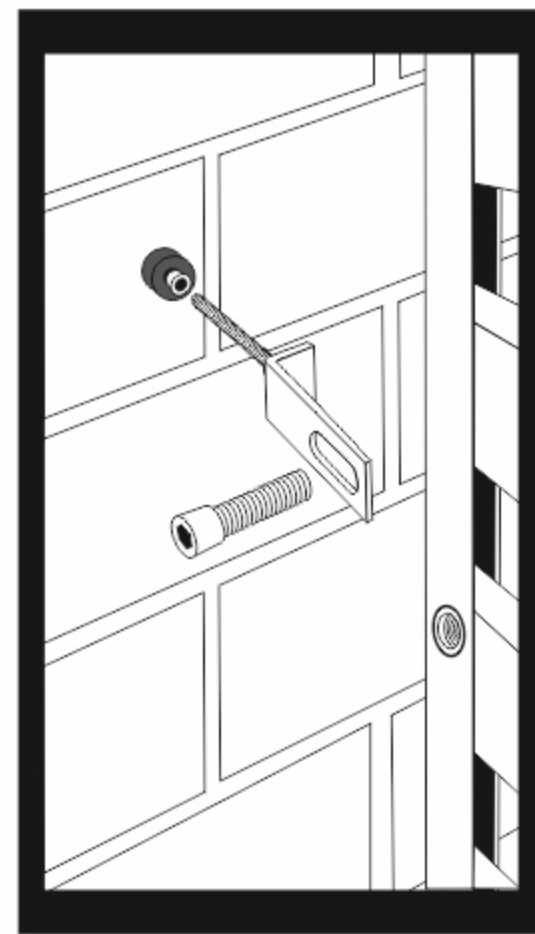

Фиксатор за оградно пано тип U галванизирани RAL 9005

АКСЕСОАРИ ЗА МОНТАЖ

**ФИКСАТОР ЗА
ОГРАДНО ПАНО
ТИП Т**

**ФИКСАТОР ЗА
ОГРАДНО ПАНО
ТИП О**

**ПЛАНКА ЗА
МОНТАЖ НА
ПАНТА НА СТЕНА
80x80 mm**

**НАСРЕЦНИК
ЗА ВРАТА**

**ДРЪЖКА С
БРАВА
ЗА ВРАТА**

КОМПЛЕКТ ЗА ДВОЙНОЛИСТНИ ВРАТИ

**СЮРМЕ ЗА
ДВУКРИЛА ВРАТА
ГОРНО**

**СТОПЕР ЗА
ДВОЙНА ВРАТА**

**СЮРМЕ
ЗА ДВУКРИЛА
ВРАТА ДОЛНО**

ИНСТРУКЦИИ ЗА МОНТАЖ НА ПЛЪЗГАЩА ВРАТА БЕЗ МОТОР

ENG ASSEMBLY OF WICKET AND GATE WITHOUT GATE OPERATOR.