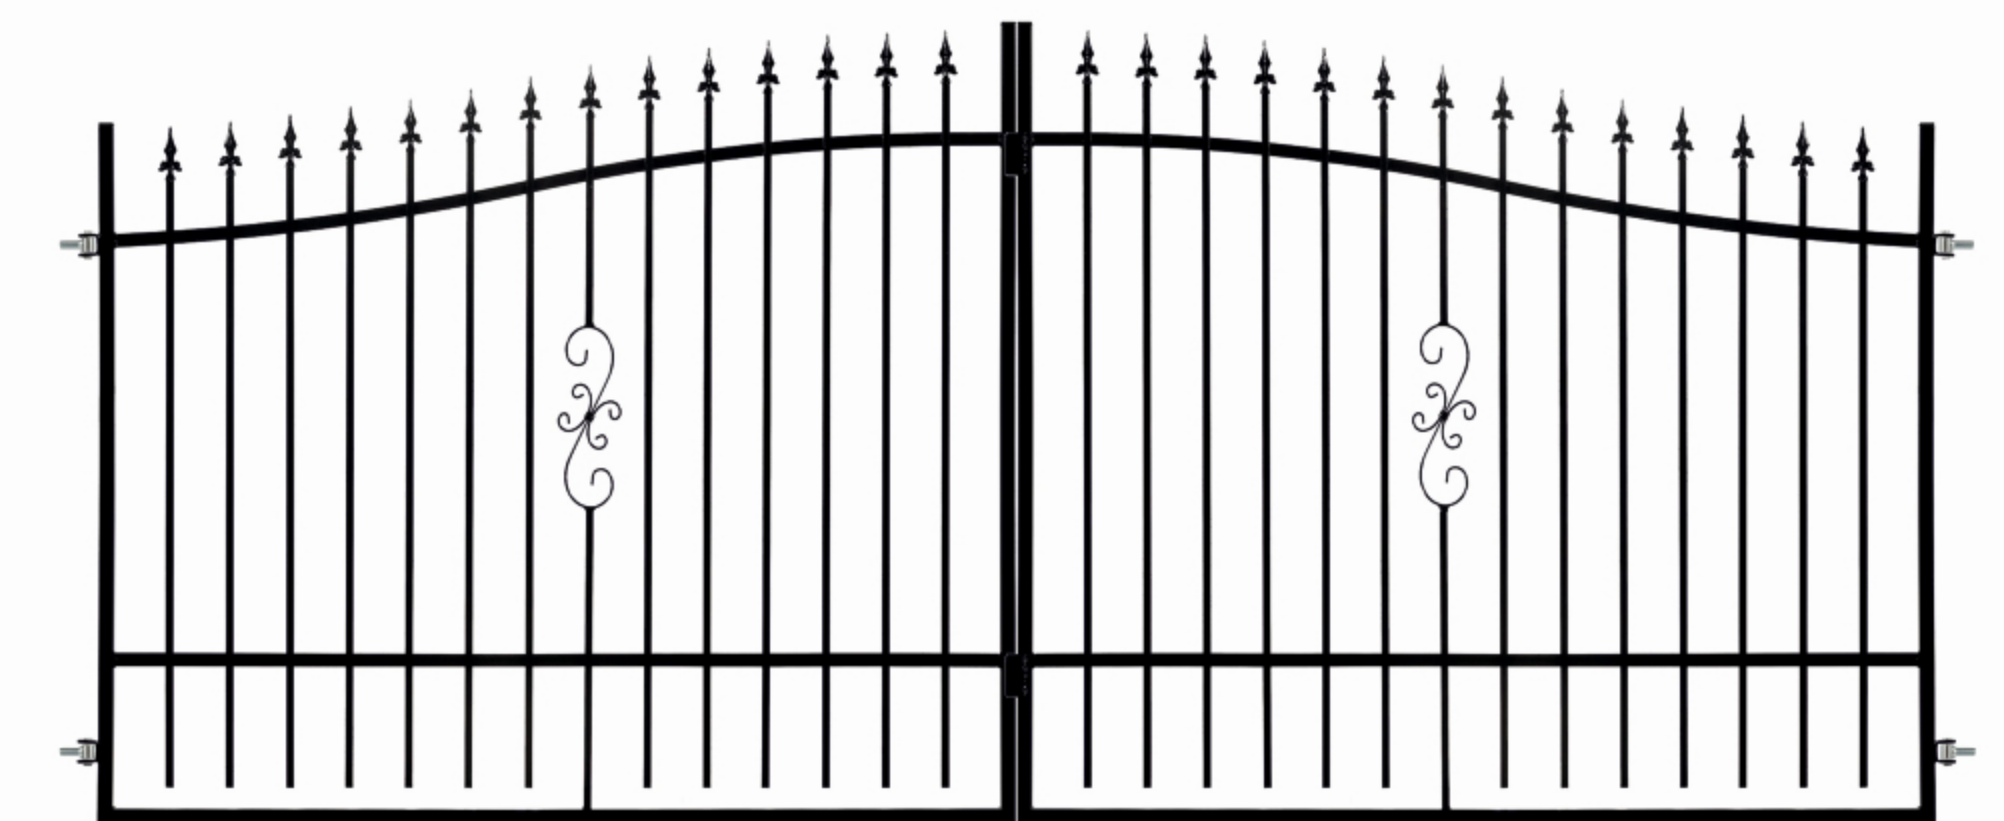

ЧЕРЕН (RAL 9005)

CE сертифициран
продукт

Подходящ за
автоматично
управление

ВРАТА ОГРАДНА ЛЯВА/ДЯСНА
0,90 m x 1,70-2,00 m

ПАНО ОГРАДНО
2,00 m x 1,50-1,80 m

ВРАТА ОГРАДНА ДВУКРИЛА
3,50 m x 1,70-2,00 m

СТЪЛБ ЗА ОГРАДНО
100x100x2000 mm
ПАНОГАЛВАНИЗИРАН
RAL 9005

СТЪЛБ ЗА
ОГРАДНО
50x50x2000 mm
ПАНОГАЛВАНИЗИРАН
RAL 9005

ФИКСАТОР ЗА
ОГРАДНО
ПАНО ТИП Т
RAL 9005
/4 БР./

ФИКСАТОР ЗА
ОГРАДНО
ПАНО ТИП О
RAL 9005
/4 БР./

ПЛАНКА ЗА
МОНТАЖ НА
ПАНТА НА
СТЕНА

ДРЪЖКА С
БРАВА
ЗА ВРАТА
RAL 9005