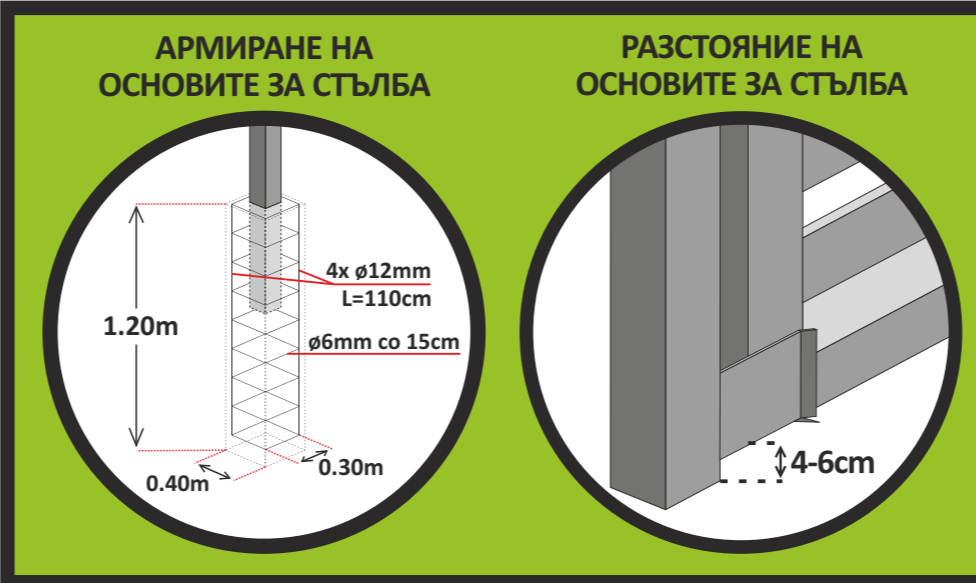

**ДРЪЖКА С
БРАВА
ЗА ВРАТА**

КОМПЛЕКТ ЗА ДВОЙНОЛИСТНИ ВРАТИ

**СЮРМЕ ЗА
ДВУКРИЛА ВРАТА
ГОРНО**

**СТОПЕР ЗА
ДВОЙНА ВРАТА**

**СЮРМЕ
ЗА ДВУКРИЛА
ВРАТА ДОЛНО**

ИНСТРУКЦИИ ЗА МОНТАЖ НА ПЛЪЗГАЩА ВРАТА БЕЗ МОТОР

ENG ASSEMBLY OF WICKET AND GATE WITHOUT GATE OPERATOR.