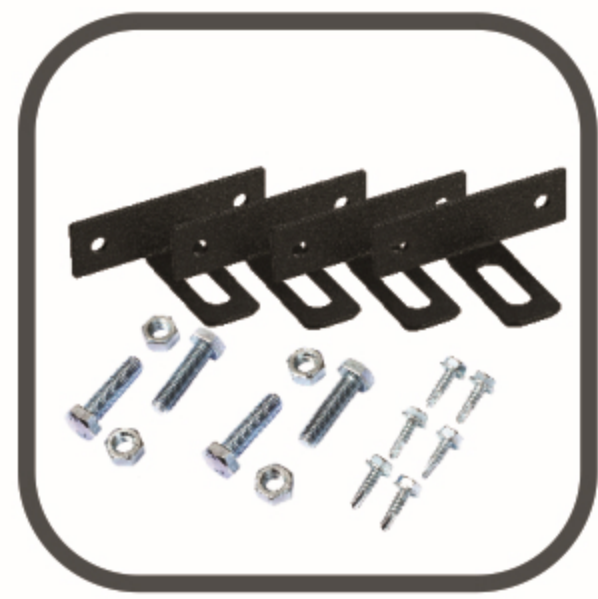

Планка за монтаж на панта на стена

2

Фиксатор за оградно пано тип О галванизирани RAL 9005

3

Дръжка с брава за врата галванизирани RAL 9005

4

Насрещник за врата RAL9005

5

Сюрме за двукрила врата долно галванизирани

6

Стопер за двойна врата галванизирани

7

Сюрме за двукрила врата горно галванизирани

8

Фиксатор за оградно пано тип Т галванизирани RAL 9005

9

Фиксатор за оградно пано тип U галванизирани RAL 9005

АКСЕСОАРИ ЗА МОНТАЖ

**ФИКСАТОР ЗА
ОГРАДНО ПАНО
ТИП Т**

**ФИКСАТОР ЗА
ОГРАДНО ПАНО
ТИП О**

**ПЛАНКА ЗА
МОНТАЖ НА
ПАНТА НА СТЕНА
80x80 mm**

**НАСРЕЦНИК
ЗА ВРАТА**