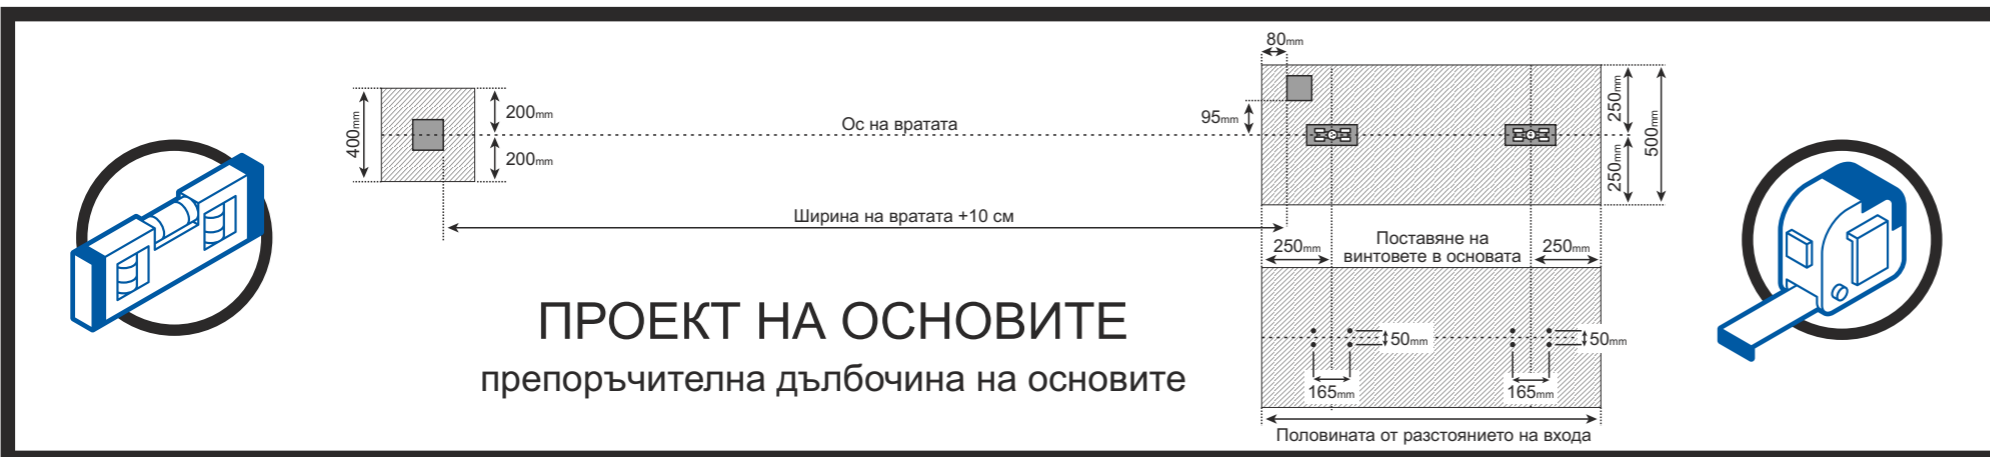

**ДРЪЖКА С
БРАВА
ЗА ВРАТА**

КОМПЛЕКТ ЗА ДВОЙНОЛИСТНИ ВРАТИ

**СЮРМЕ ЗА
ДВУКРИЛА ВРАТА
ГОРНО**

**СТОПЕР ЗА
ДВОЙНА ВРАТА**

**СЮРМЕ
ЗА ДВУКРИЛА
ВРАТА ДОЛНО**

ИНСТРУКЦИИ ЗА МОНТАЖ НА ПЛЪЗГАЩА ВРАТА БЕЗ МОТОР

ENG ASSEMBLY OF WICKET AND GATE WITHOUT GATE OPERATOR.