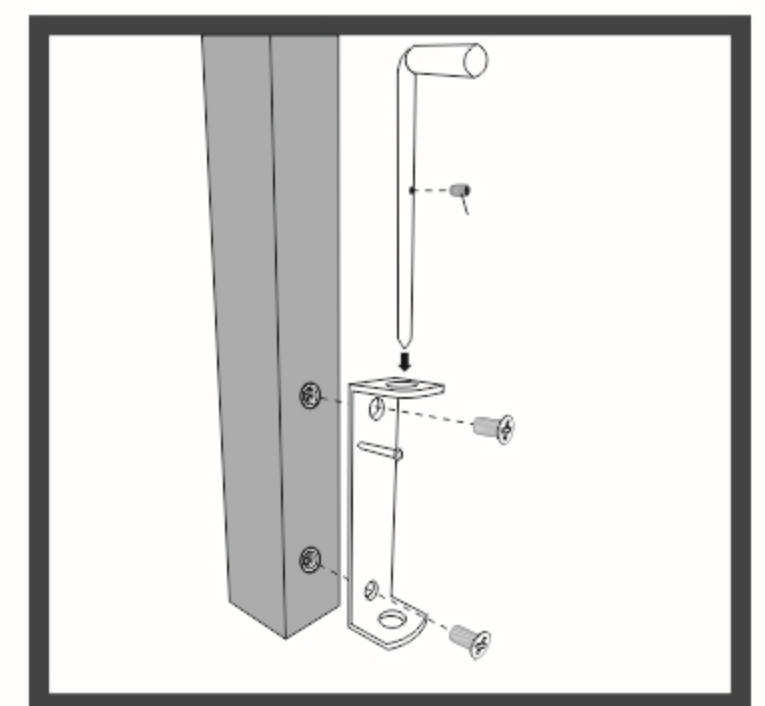

Фиксатор за оградно пано тип U галванизирани RAL 9005

АКСЕСОАРИ ЗА МОНТАЖ

**ФИКСАТОР ЗА
ОГРАДНО ПАНО
ТИП Т**

**ФИКСАТОР ЗА
ОГРАДНО ПАНО
ТИП О**

**ПЛАНКА ЗА
МОНТАЖ НА
ПАНТА НА СТЕНА
80x80 mm**

**НАСРЕЦНИК
ЗА ВРАТА**

**ДРЪЖКА С
БРАВА
ЗА ВРАТА**

КОМПЛЕКТ ЗА ДВОЙНОЛИСТНИ ВРАТИ

**СЮРМЕ ЗА
ДВУКРИЛА ВРАТА
ГОРНО**

**СТОПЕР ЗА
ДВОЙНА ВРАТА**

**СЮРМЕ
ЗА ДВУКРИЛА
ВРАТА ДОЛНО**

ИНСТРУКЦИИ ЗА МОНТАЖ НА ПЛЪЗГАЩА ВРАТА БЕЗ МОТОР

ENG ASSEMBLY OF WICKET AND GATE WITHOUT GATE OPERATOR.