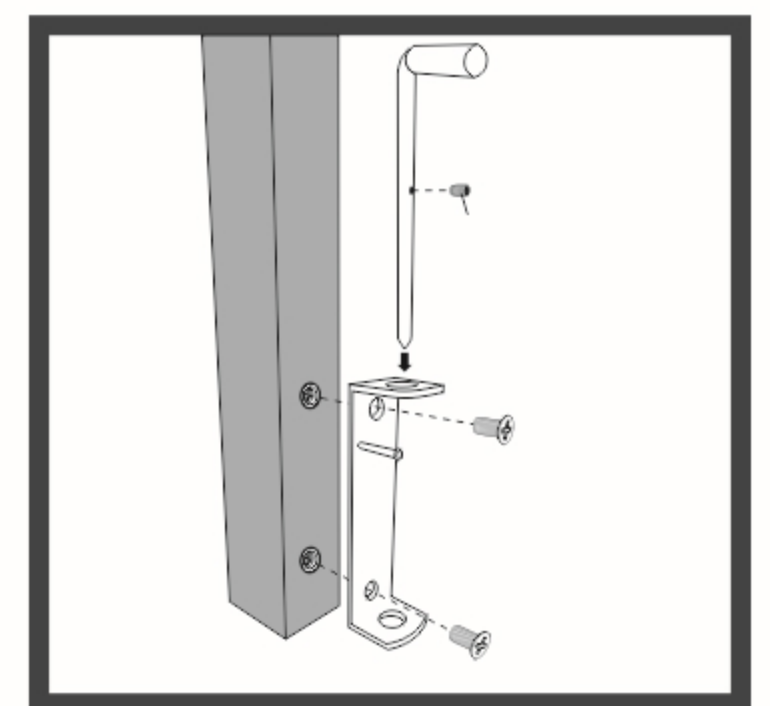

Фиксатор за оградно пано тип U галванизиран RAL 9005

АКСЕСОАРИ ЗА МОНТАЖ

**ФИКСАТОР ЗА
ОГРАДНО ПАНО
ТИП Т**

**ФИКСАТОР ЗА
ОГРАДНО ПАНО
ТИП О**

**ПЛАНКА ЗА
МОНТАЖ НА
ПАНТА НА СТЕНА
80x80 mm**

**НАСРЕЦНИК
ЗА ВРАТА**

**ДРЪЖКА С
БРАВА
ЗА ВРАТА**

КОМПЛЕКТ ЗА ДВОЙНОЛИСТНИ ВРАТИ

**СЮРМЕ ЗА
ДВУКРИЛА ВРАТА
ГОРНО**

**СТОПЕР ЗА
ДВОЙНА ВРАТА**

**СЮРМЕ
ЗА ДВУКРИЛА
ВРАТА ДОЛНО**

ИНСТРУКЦИИ ЗА МОНТАЖ НА ПЛЪЗГАЩА ВРАТА БЕЗ МОТОР

ENG ASSEMBLY OF WICKET AND GATE WITHOUT GATE OPERATOR.