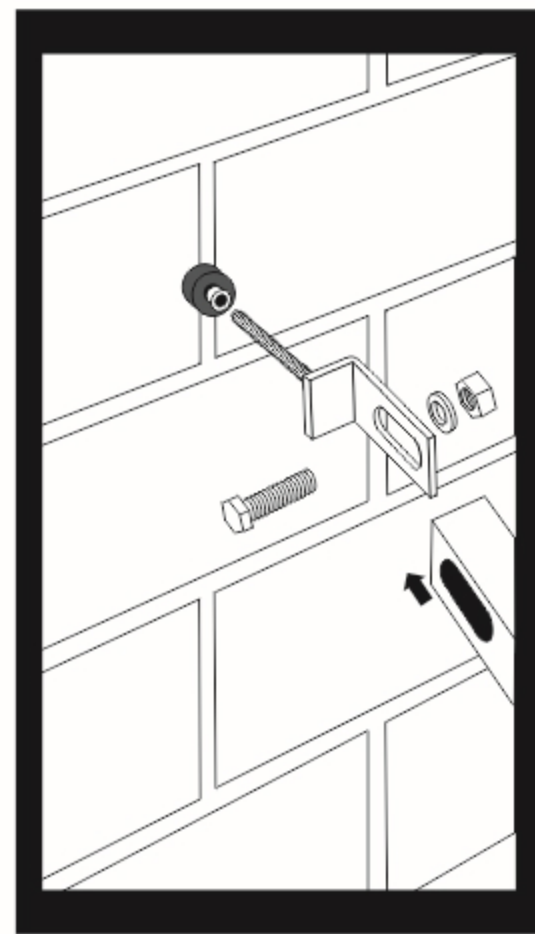

Фиксатор за оградно пано тип U галванизиран RAL 9005

АКСЕСОАРИ ЗА МОНТАЖ

**ФИКСАТОР ЗА
ОГРАДНО ПАНО
ТИП Т**

**ФИКСАТОР ЗА
ОГРАДНО ПАНО
ТИП О**

**ПЛАНКА ЗА
МОНТАЖ НА
ПАНТА НА СТЕНА
80x80 mm**

**НАСРЕЦНИК
ЗА ВРАТА**

**ДРЪЖКА С
БРАВА
ЗА ВРАТА**

КОМПЛЕКТ ЗА ДВОЙНОЛИСТНИ ВРАТИ

**СЮРМЕ ЗА
ДВУКРИЛА ВРАТА
ГОРНО**

**СТОПЕР ЗА
ДВОЙНА ВРАТА**

**СЮРМЕ
ЗА ДВУКРИЛА
ВРАТА ДОЛНО**

ИНСТРУКЦИИ ЗА МОНТАЖ НА ПЛЪЗГАЩА ВРАТА БЕЗ МОТОР

ENG ASSEMBLY OF WICKET AND GATE WITHOUT GATE OPERATOR.