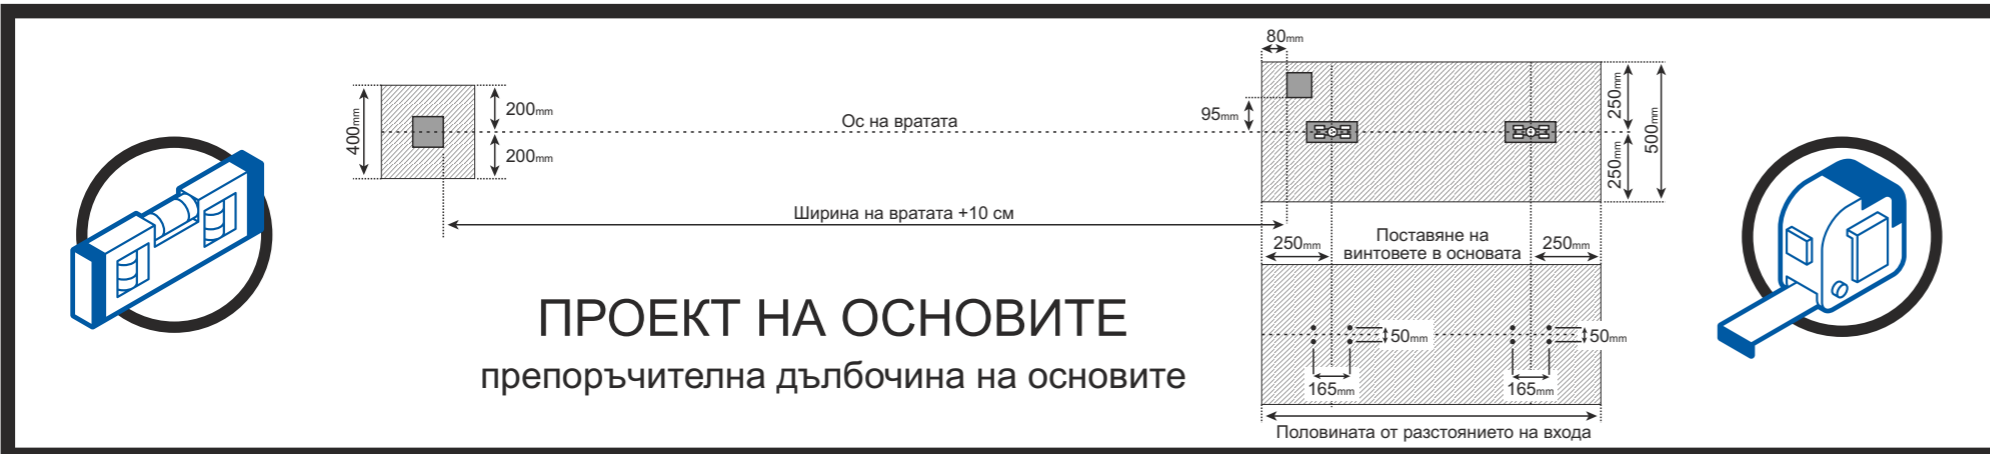

**ДРЪЖКА С
БРАВА
ЗА ВРАТА**

КОМПЛЕКТ ЗА ДВОЙНОЛИСТНИ ВРАТИ

**СЮРМЕ ЗА
ДВУКРИЛА ВРАТА
ГОРНО**

**СТОПЕР ЗА
ДВОЙНА ВРАТА**

**СЮРМЕ
ЗА ДВУКРИЛА
ВРАТА ДОЛНО**

ИНСТРУКЦИИ ЗА МОНТАЖ НА ПЛЪЗГАЩА ВРАТА БЕЗ МОТОР

ENG ASSEMBLY OF WICKET AND GATE WITHOUT GATE OPERATOR.