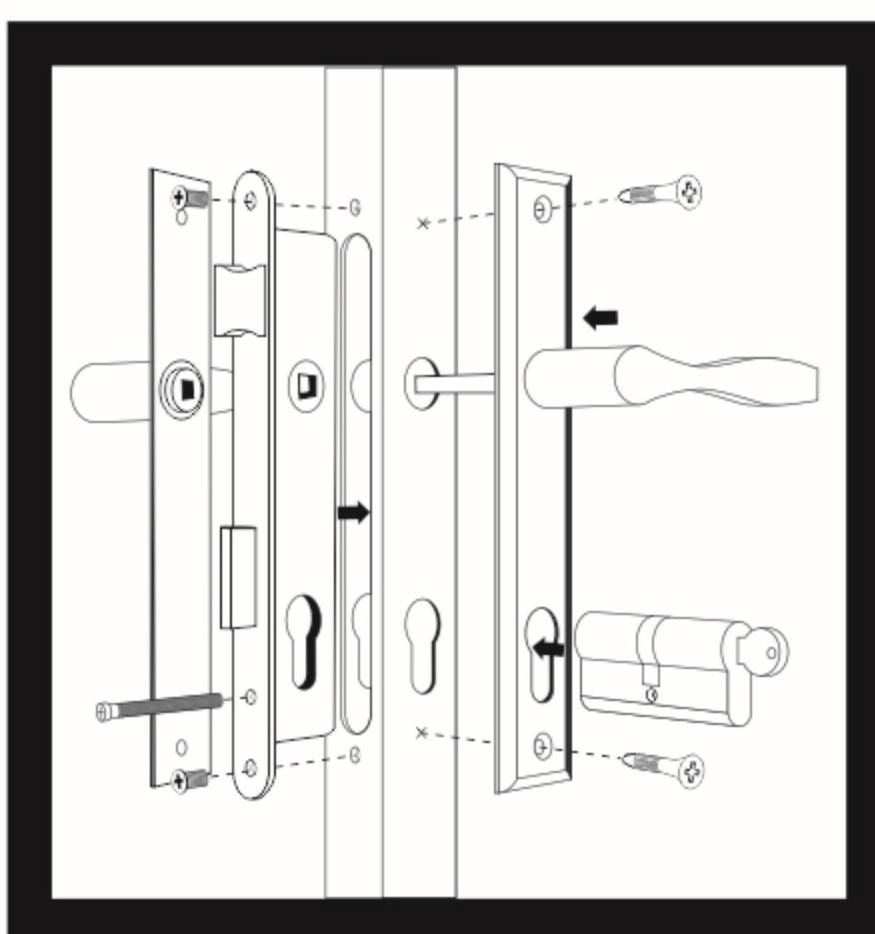

Фиксатор за оградно пано тип U галванизиран RAL 9005

АКСЕСОАРИ ЗА МОНТАЖ

**ФИКСАТОР ЗА
ОГРАДНО ПАНО
ТИП Т**

**ФИКСАТОР ЗА
ОГРАДНО ПАНО
ТИП О**

**ПЛАНКА ЗА
МОНТАЖ НА
ПАНТА НА СТЕНА
80x80 mm**

**НАСРЕЦНИК
ЗА ВРАТА**

**ДРЪЖКА С
БРАВА
ЗА ВРАТА**

КОМПЛЕКТ ЗА ДВОЙНОЛИСТНИ ВРАТИ

**СЮРМЕ ЗА
ДВУКРИЛА ВРАТА
ГОРНО**

**СТОПЕР ЗА
ДВОЙНА ВРАТА**

**СЮРМЕ
ЗА ДВУКРИЛА
ВРАТА ДОЛНО**

ИНСТРУКЦИИ ЗА МОНТАЖ НА ПЛЪЗГАЩА ВРАТА БЕЗ МОТОР

ENG ASSEMBLY OF WICKET AND GATE WITHOUT GATE OPERATOR.