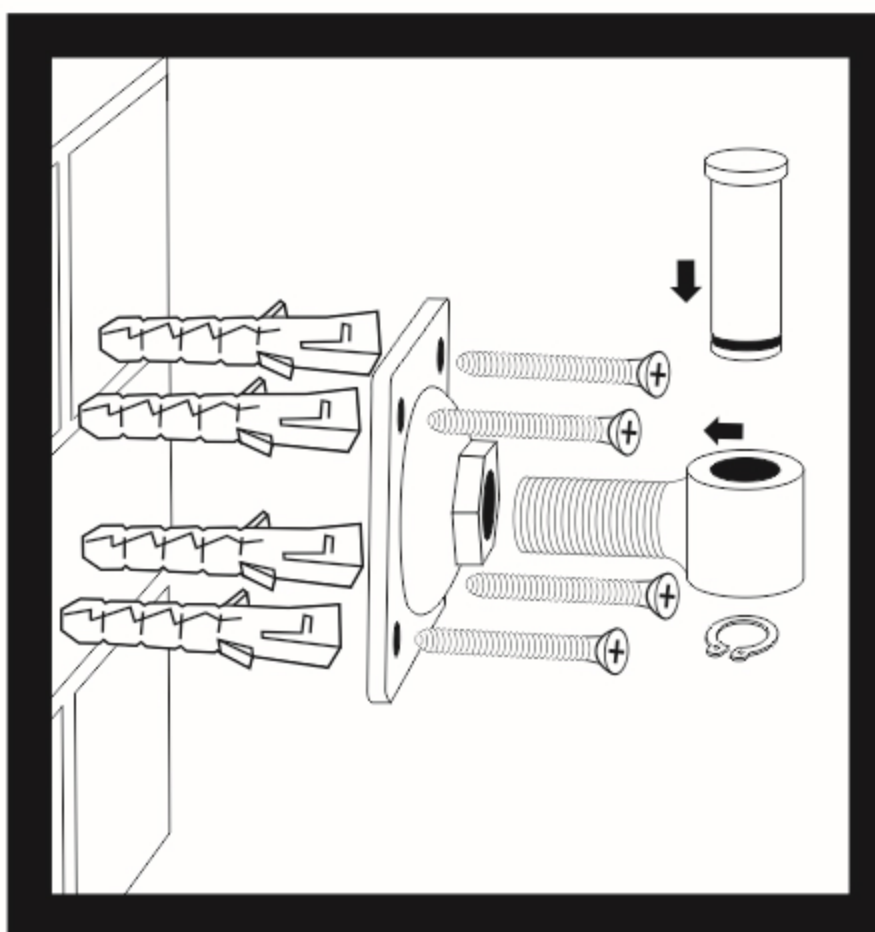

Фиксатор за оградно пано тип U галванизиран RAL 9005

АКСЕСОАРИ ЗА МОНТАЖ

**ФИКСАТОР ЗА
ОГРАДНО ПАНО
ТИП Т**

**ФИКСАТОР ЗА
ОГРАДНО ПАНО
ТИП О**

**ПЛАНКА ЗА
МОНТАЖ НА
ПАНТА НА СТЕНА
80x80 mm**

**НАСРЕЦНИК
ЗА ВРАТА**

**ДРЪЖКА С
БРАВА
ЗА ВРАТА**

КОМПЛЕКТ ЗА ДВОЙНОЛИСТНИ ВРАТИ

**СЮРМЕ ЗА
ДВУКРИЛА ВРАТА
ГОРНО**

**СТОПЕР ЗА
ДВОЙНА ВРАТА**

**СЮРМЕ
ЗА ДВУКРИЛА
ВРАТА ДОЛНО**

ИНСТРУКЦИИ ЗА МОНТАЖ НА ПЛЪЗГАЩА ВРАТА БЕЗ МОТОР

ENG ASSEMBLY OF WICKET AND GATE WITHOUT GATE OPERATOR.