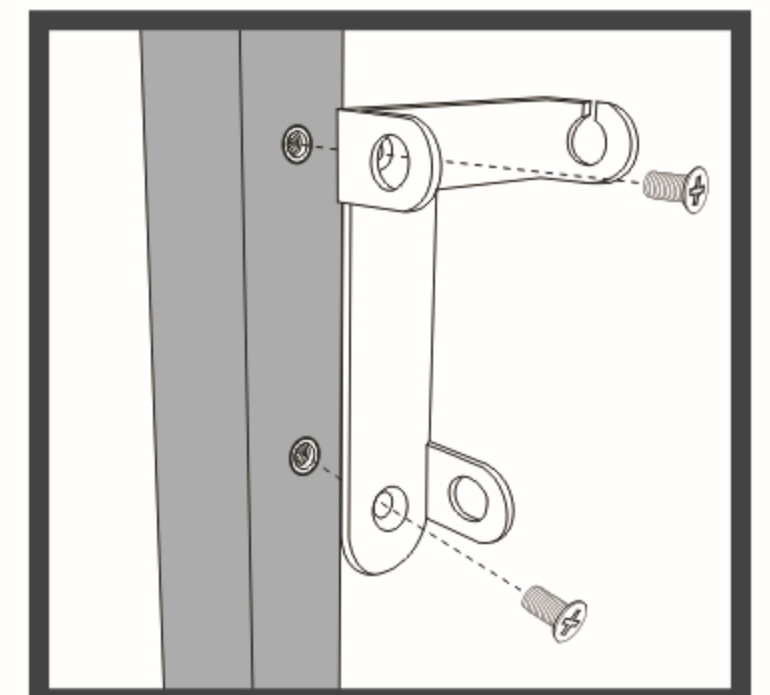

Фиксатор за оградно пано тип U галванизиран RAL 9005

АКСЕСОАРИ ЗА МОНТАЖ

**ФИКСАТОР ЗА
ОГРАДНО ПАНО
ТИП Т**

**ФИКСАТОР ЗА
ОГРАДНО ПАНО
ТИП О**

**ПЛАНКА ЗА
МОНТАЖ НА
ПАНТА НА СТЕНА
80x80 mm**

**НАСРЕЦНИК
ЗА ВРАТА**

**ДРЪЖКА С
БРАВА
ЗА ВРАТА**

КОМПЛЕКТ ЗА ДВОЙНОЛИСТНИ ВРАТИ

**СЮРМЕ ЗА
ДВУКРИЛА ВРАТА
ГОРНО**

**СТОПЕР ЗА
ДВОЙНА ВРАТА**

**СЮРМЕ
ЗА ДВУКРИЛА
ВРАТА ДОЛНО**

ИНСТРУКЦИИ ЗА МОНТАЖ НА ПЛЪЗГАЩА ВРАТА БЕЗ МОТОР

ENG ASSEMBLY OF WICKET AND GATE WITHOUT GATE OPERATOR.