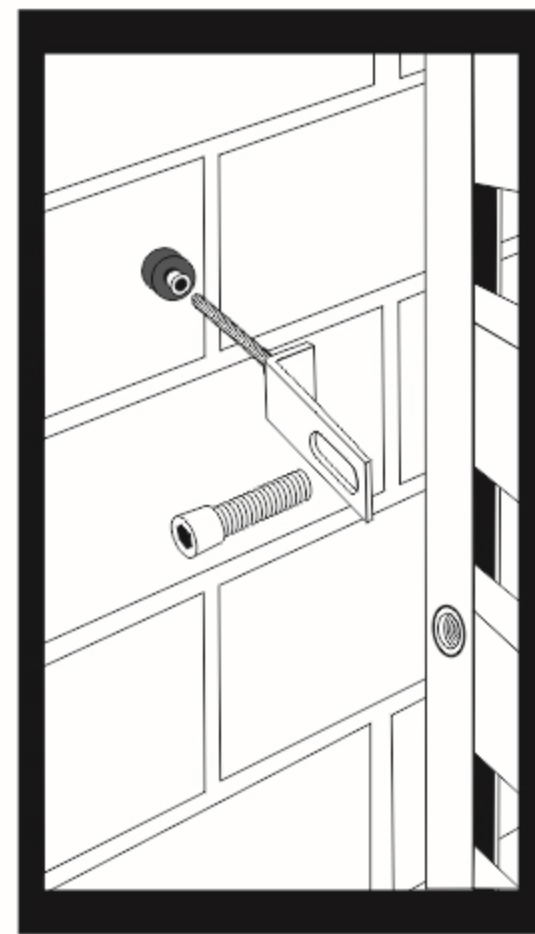

Фиксатор за оградно пано тип U галванизиран RAL 9005

АКСЕСОАРИ ЗА МОНТАЖ

**ФИКСАТОР ЗА
ОГРАДНО ПАНО
ТИП Т**

**ФИКСАТОР ЗА
ОГРАДНО ПАНО
ТИП О**

**ПЛАНКА ЗА
МОНТАЖ НА
ПАНТА НА СТЕНА
80x80 mm**

**НАСРЕЦНИК
ЗА ВРАТА**

**ДРЪЖКА С
БРАВА
ЗА ВРАТА**

КОМПЛЕКТ ЗА ДВОЙНОЛИСТНИ ВРАТИ

**СЮРМЕ ЗА
ДВУКРИЛА ВРАТА
ГОРНО**

**СТОПЕР ЗА
ДВОЙНА ВРАТА**

**СЮРМЕ
ЗА ДВУКРИЛА
ВРАТА ДОЛНО**

ИНСТРУКЦИИ ЗА МОНТАЖ НА ПЛЪЗГАЩА ВРАТА БЕЗ МОТОР

ENG ASSEMBLY OF WICKET AND GATE WITHOUT GATE OPERATOR.