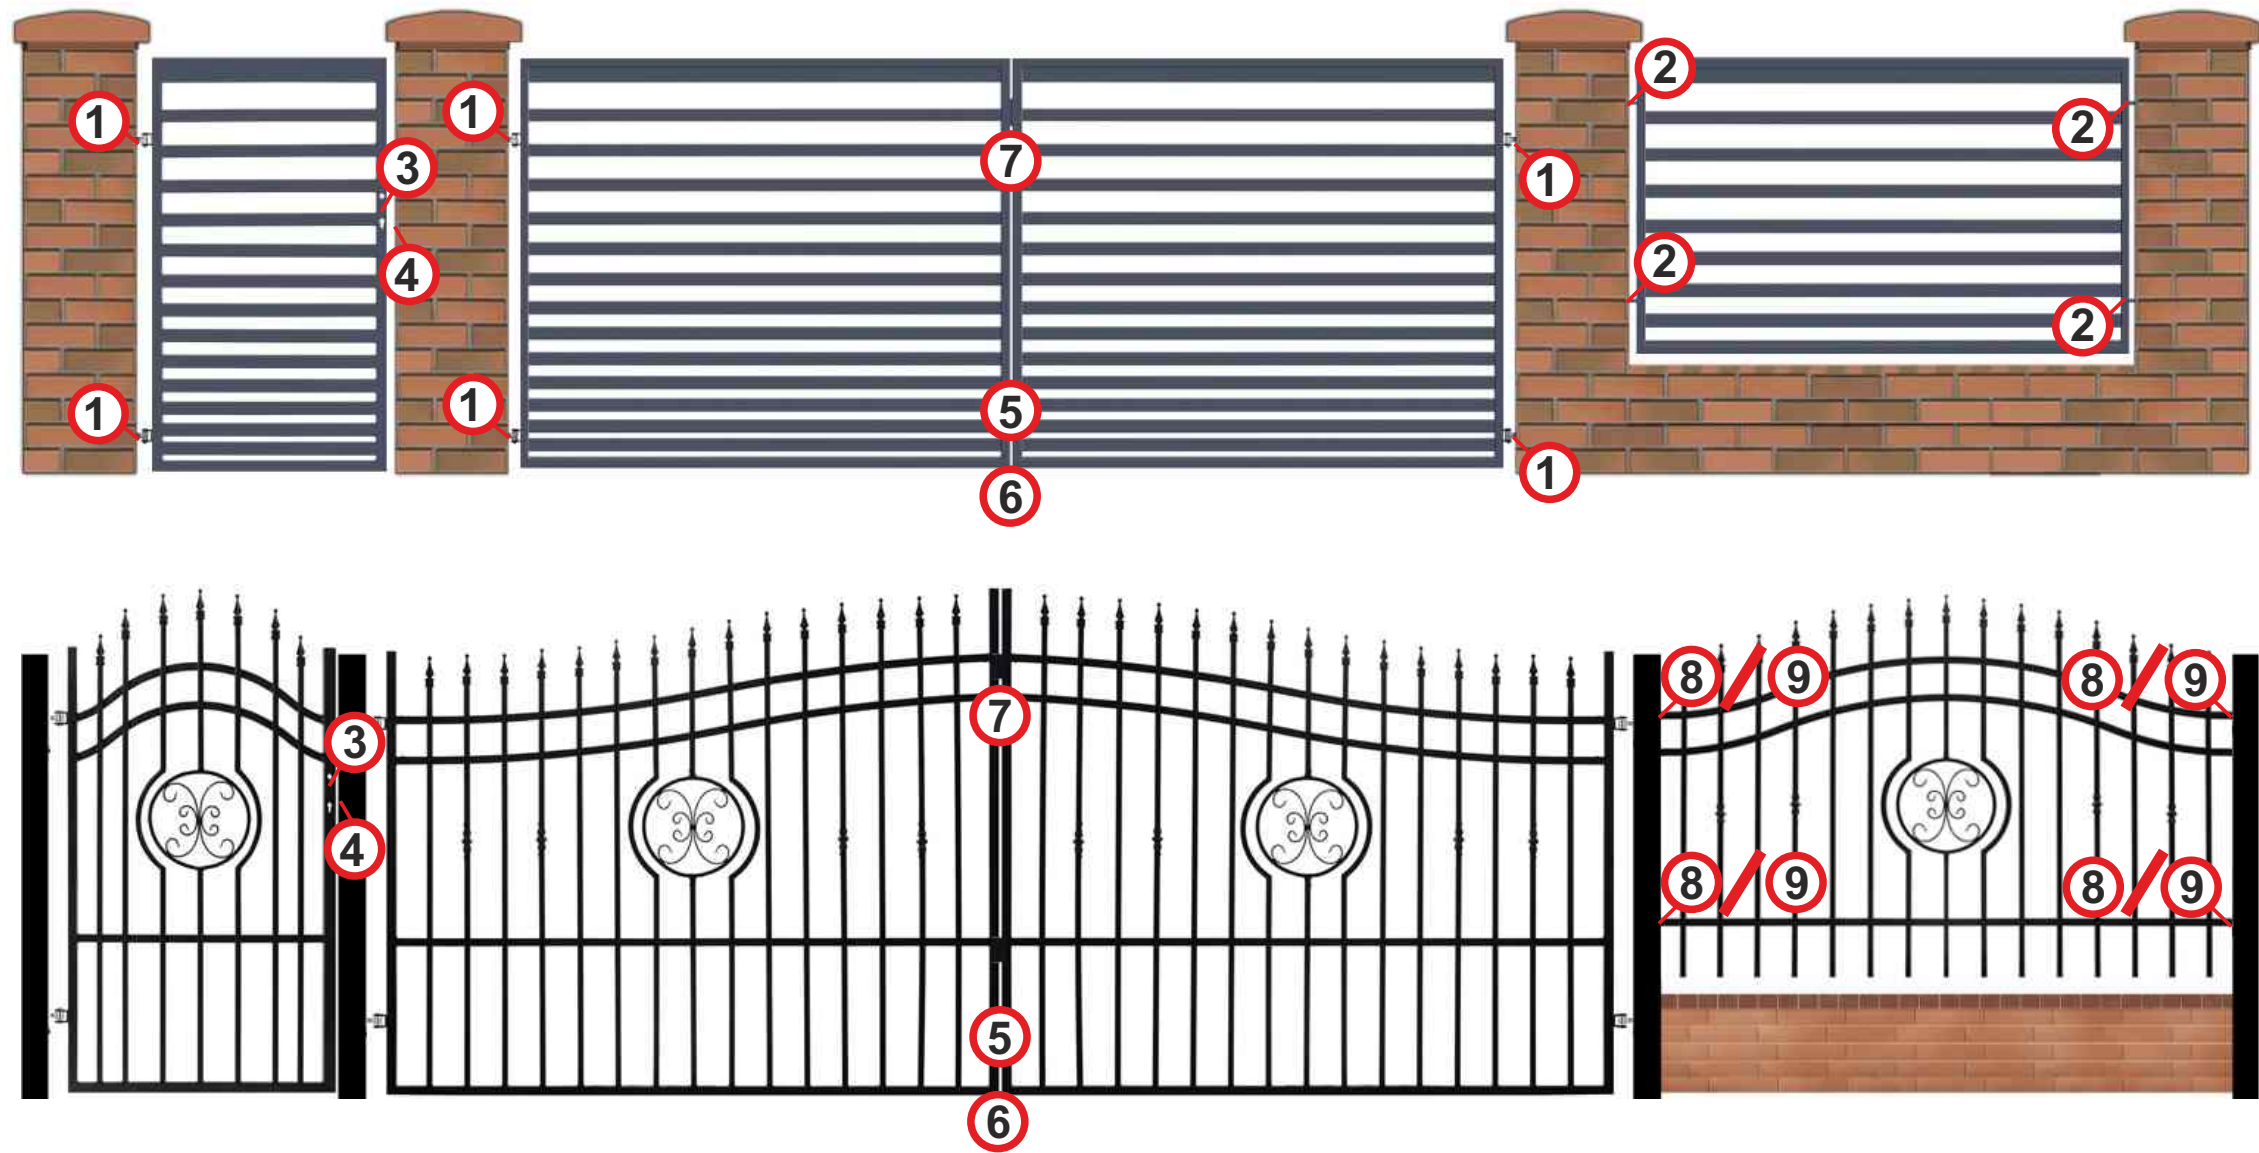

1

Планка за монтаж на панта на стена

2

Фиксатор за оградно пано тип О галванизиран RAL 9005

3

Дръжка с брава за врата галванизирана RAL 9005

4

Насрещник за врата RAL9005

5

Сюрме за двукрила врата долно галванизирано

6

Стопер за двойна врата галванизиран

7

Сюрме за двукрила врата горно галванизирано

8

Фиксатор за оградно пано тип Т галванизиран RAL 9005

9

Фиксатор за оградно пано тип U галванизиран RAL 9005