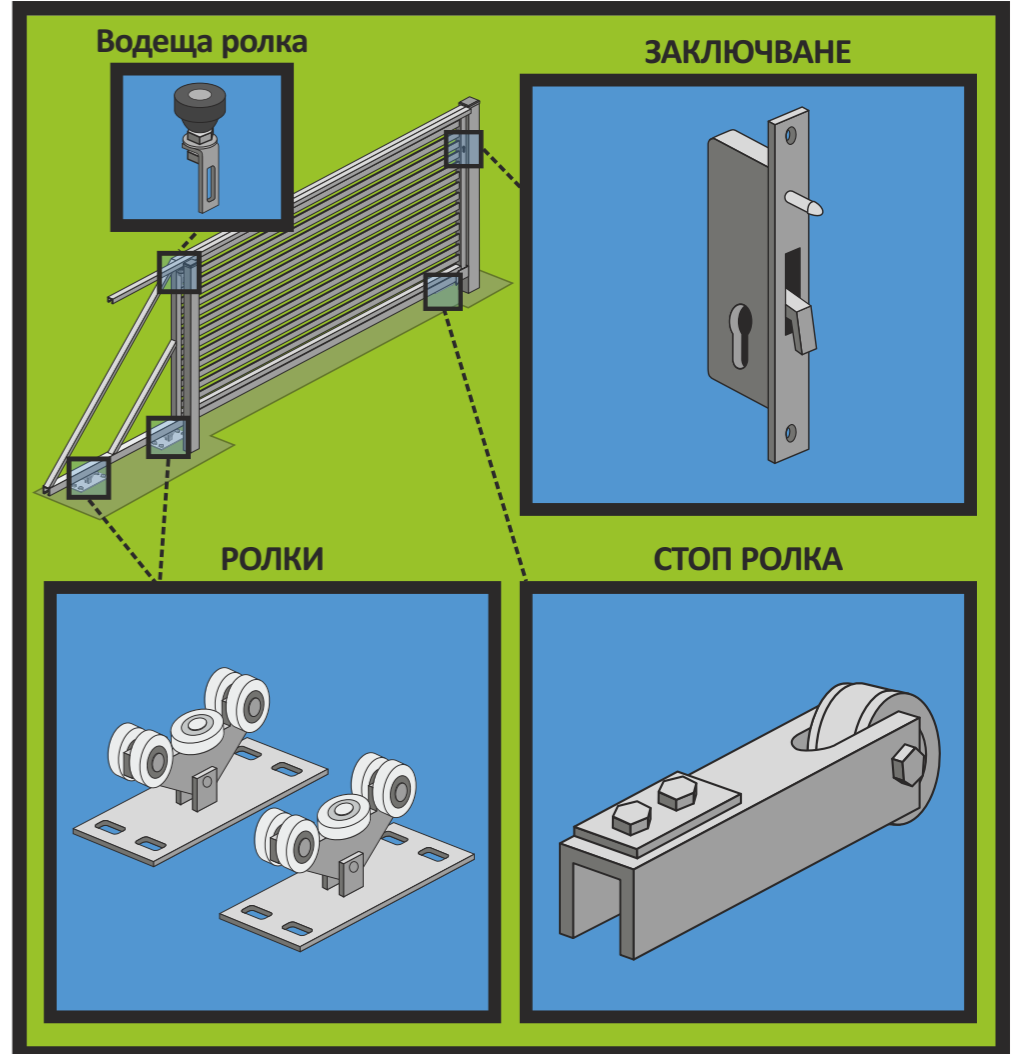

**ДРЪЖКА С
БРАВА
ЗА ВРАТА**

КОМПЛЕКТ ЗА ДВОЙНОЛИСТНИ ВРАТИ

**СЮРМЕ ЗА
ДВУКРИЛА ВРАТА
ГОРНО**

**СТОПЕР ЗА
ДВОЙНА ВРАТА**

**СЮРМЕ
ЗА ДВУКРИЛА
ВРАТА ДОЛНО**

ИНСТРУКЦИИ ЗА МОНТАЖ НА ПЛЪЗГАЩА ВРАТА БЕЗ МОТОР

ENG ASSEMBLY OF WICKET AND GATE WITHOUT GATE OPERATOR.