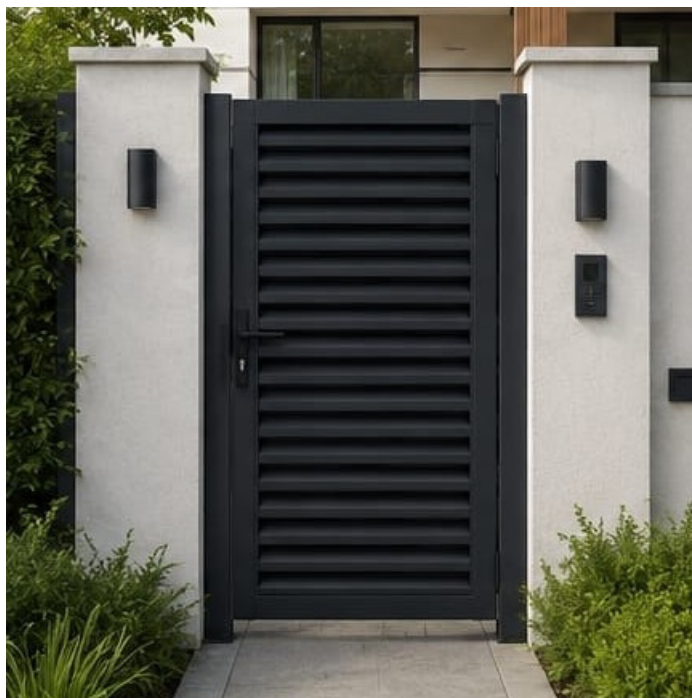

Плътна ламелна ограда модел STOP

ОГРАДЕН ЛАМЕЛ МОДЕЛ STOP

Дължина: 1.50 cm
Ширина: 10 cm
Дебелина: 1.2 mm
Материал: **Стомана и полиестер**
Цвят: **Антрацит RAL 7016**
Код: **RO 86241**
Арт. №

ОГРАДЕН ЛАМЕЛ МОДЕЛ STOP

Дължина: 1.60 cm
Ширина: 10 cm
Дебелина: 1.2 mm
Материал: **Стомана и полиестер**
Цвят: **Антрацит RAL 7016**
Код: **RO 86166**
Арт. №:

МЕЖДИНЕН СТЬЛБ STOP

Сечение на стълба: 60 x 60 mm
Височина: 1.50 m
Материал: **Стомана и полиестер**
Цвят: **Антрацит RAL 7016**
Код: **RO 86258**
Арт. №:

Стълбът е в комплект с полиамидна капачка и анкерна планка

МЕЖДИНЕН СТЬЛБ STOP

Сечение на стълба: 60 x 60 mm
Височина: 1.60 m
Материал: **Стомана и полиестер**
Цвят: **Антрацит RAL 7016**
Код: **RO 86173**
Арт. №:

Стълбът е в комплект с полиамидна капачка и анкерна планка

ЕДНОКРИЛА ВРАТА STOP

Ширина: 1.00 m
Височина: 1.60 / 1.80 m
Посока на отваряне: **Дясна**
Материал: **Стомана и полиестер**
Цвят: **Антрацит RAL 7016**
Код: **RO 86203 / RO 86210**
Арт. №: