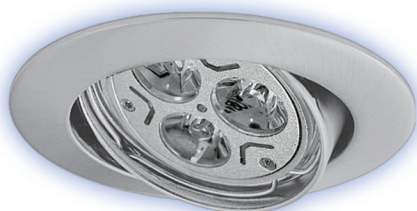

Луните за вграждане в окачен таван 5515 са насочващи се отливки. Предлагат се в комплект с фасунга тип 5023/015/SIL – универсална фасунга за лампи с цокъл G4, G5.3 и G6.35. Луните са предназначени за лампи тип MR-16, max 50W, но са съвместими и с лампи тип JDR GU10.

Downlights model 5515 are movable alloy. The set includes also a lampholder 5023/015/SIL which is universal for bases G4, G5.3 and G6.35. The downlights are compatible with lamps MR-16, max 50W but lamp JDR GU10 could also be used.

CTC 5515 MPC

CTC 5515 W

CTC 5515 C

CTC 5515 C/M

ТЕЛА ЗА ВГРАЖДАНЕ
DOWNLIGHTS

Kanlux

CTC 5515 Насочващи от алуминий

АРТИКУЛ	ЦВЯТ	КОД ЗАЯВКА
Art	Color	Order code
CTC 5515 W	WHITE	001334
CTC 5515 C	CHROME	001333
CTC 5515 C/M	MATT CHROME	001337
CTC 5515 MPC	MATT PEARL CHROME	001327