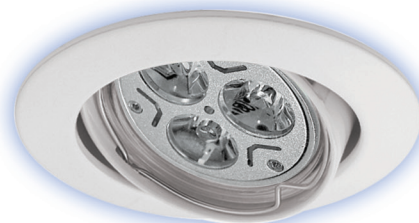

Луните за вграждане в окачен таван 5515 са насочващи се отливки. Предлагат се в комплект с фасунга тип 5023/015/SIL – универсална фасунга за лампи с цокъл G4, G5.3 и G6.35. Луните са предназначени за лампи тип MR-16, max 50W, но са съвместими и с лампи тип JDR GU10.

Downlights model 5515 are movable alloy. The set includes also a lampholder 5023/015/SIL which is universal for bases G4, G5.3 and G6.35. The downlights are compatible with lamps MR-16, max 50W but lamp JDR GU10 could also be used.

CTC 5515 MPC

CTC 5515 W

CTC 5515 C

CTC 5515 C/M

ТЕЛА ЗА ВГРАЖДАНЕ
DOWNLIGHTS

Kanlux

CTC 5515 Насочващи от алуминий

АРТИКУЛ	ЦВЯТ	КОД ЗАЯВКА
Art	Color	Order code
CTC 5515 W	WHITE	001334
CTC 5515 C	CHROME	001333
CTC 5515 C/M	MATT CHROME	001337
CTC 5515 MPC	MATT PEARL CHROME	001327