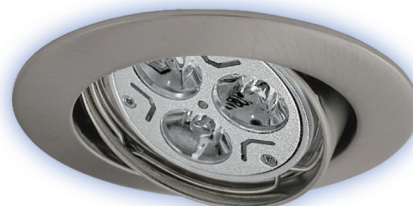

Луните за вграждане в окачен таван 5515 са насочващи се отливки. Предлагат се в комплект с фасунга тип 5023/015/SIL – универсална фасунга за лампи с цокъл G4, G5.3 и G6.35. Луните са предназначени за лампи тип MR-16, max 50W, но са съвместими и с лампи тип JDR GU10.

Downlights model 5515 are movable alloy. The set includes also a lampholder 5023/015/SIL which is universal for bases G4, G5.3 and G6.35. The downlights are compatible with lamps MR-16, max 50W but lamp JDR GU10 could also be used.

CTC 5515 MPC

CTC 5515 W

CTC 5515 C

CTC 5515 C/M

ТЕЛА ЗА ВГРАЖДАНЕ
DOWNLIGHTS

Kanlux

CTC 5515 Насочващи от алуминий

АРТИКУЛ	ЦВЯТ	КОД ЗАЯВКА
Art	Color	Order code
CTC 5515 W	WHITE	001334
CTC 5515 C	CHROME	001333
CTC 5515 C/M	MATT CHROME	001337
CTC 5515 MPC	MATT PEARL CHROME	001327