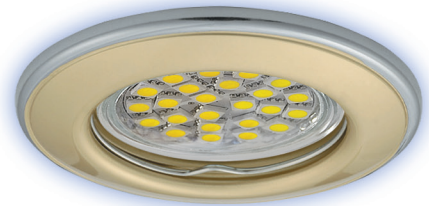

Луните за вграждане в окачен таван 3114 са двуцветни неподвижни и изработени от щампована стомана. Предлагат се в комплект с фасунга тип 5023/015/SIL – универсална фасунга за лампи с цокъл G4, G5.3 и G6.35. Луните са предназначени за лампи тип MR-16, max 50W, но са съвместими и с лампи тип JDR GU10.

Downlights model 3114 are double colored fixed and made from steel sheet. The set includes also a lampholder 5023/015/SIL which is universal for bases G4, G5.3 and G6.35. The downlights are compatible with lamps MR-16, max 50W but lamp JDR GU10 could also be used.

CTC 3114 SN/G

CTC 3114 PG/N

CTC 3114 SN/N

CTC 3114 PS/G

CTC 3114 GM/N

Kanlux

CT 3114 Стационарни от щампована стомана

АРИКУЛА	ЦВЯТ	КОД ЗАЯВКА
Art	Color	Order code
CTC 3114 SN/G	SATIN NICKEL/GOLD	001339
CTC 3114 SN/N	SATIN NICKEL/NICKEL	001340
CTC 3114 PS/G	PEARL SILVER/GOLD	001341
CTC 3114 PG/N	PEARL GOLD/NICKEL	001342
CTC 3114 GM/N	GRAPHITE/NICKEL	001343