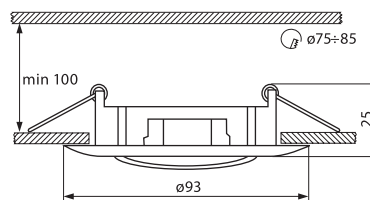

Луните за вграждане в окачен таван DT09 и DS09 са отливки с декоративен Версаче елемент. Предлагат се в комплект с фасунга тип 5023/015/SIL – универсална фасунга за лампи с цокъл G4, G5.3 и G6.35. Луните са предназначени за лампи тип MR-16, max 50W, но са съвместими и с лампи тип JDR GU10.

Downlights model DT09 and DS09 are alloy with decorative Versace detail. The set includes also a lampholder 5023/015/SIL which is universal for bases G4, G5.3 and G6.35. The downlights are compatible with lamps MR-16, max 50W but lamp JDR GU10 could also be used.

Kanlux

CT DT09 Насочващи от алуминий

АРТИКУЛ	ЦВЯТ	КОД ЗАЯВКА
Art	Color	Order code
CT DT09 SN	SATIN NICKEL	002659
CT DT09 AB	ANTIC BRASS	002450

CT DS09 Стационарни от алуминий

АРТИКУЛ	ЦВЯТ	КОД ЗАЯВКА
Art	Color	Order code
CT DS09 SN	SATIN NICKEL	002657
CT DS09 AB	ANTIC BRASS	002449

CT DT09