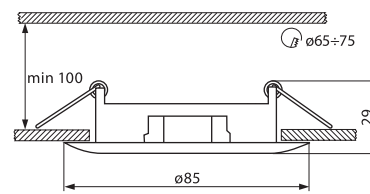

Луните за вграждане в окачен таван DT09 и DS09 са отливки с декоративен Версаче елемент. Предлагат се в комплект с фасунга тип 5023/015/SIL – универсална фасунга за лампи с цокъл G4, G5.3 и G6.35. Луните са предназначени за лампи тип MR-16, max 50W, но са съвместими и с лампи тип JDR GU10.

Downlights model DT09 and DS09 are alloy with decorative Versace detail. The set includes also a lampholder 5023/015/SIL which is universal for bases G4, G5.3 and G6.35. The downlights are compatible with lamps MR-16, max 50W but lamp JDR GU10 could also be used.

Kanlux

CT DT09 Насочващи от алуминий

АРТИКУЛ	ЦВЯТ	КОД ЗАЯВКА
Art	Color	Order code
CT DT09 SN	SATIN NICKEL	002659
CT DT09 AB	ANTIC BRASS	002450

CT DS09 Стационарни от алуминий

АРТИКУЛ	ЦВЯТ	КОД ЗАЯВКА
Art	Color	Order code
CT DS09 SN	SATIN NICKEL	002657
CT DS09 AB	ANTIC BRASS	002449

CT DS09