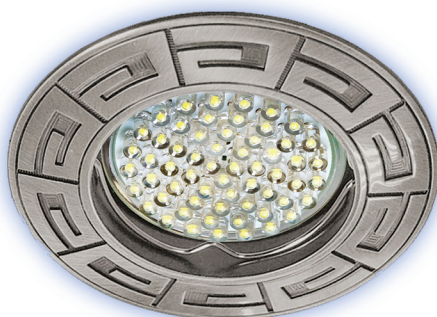

Луните за вграждане в окачен таван DT09 и DS09 са отливки с декоративен Версаче елемент. Предлагат се в комплект с фасунга тип 5023/015/SIL – универсална фасунга за лампи с цокъл G4, G5.3 и G6.35. Луните са предназначени за лампи тип MR-16, max 50W, но са съвместими и с лампи тип JDR GU10.

Downlights model DT09 and DS09 are alloy with decorative Versace detail. The set includes also a lampholder 5023/015/SIL which is universal for bases G4, G5.3 and G6.35. The downlights are compatible with lamps MR-16, max 50W but lamp JDR GU10 could also be used.

CT DT09 SN

CT DT09 AB

CT DS09 SN

CT DS09 AB

Kanlux

CT DT09 Насочващи от алуминий

АРТИКУЛ	ЦВЯТ	КОД ЗАЯВКА
Art	Color	Order code
CT DT09 SN	SATIN NICKEL	002659
CT DT09 AB	ANTIC BRASS	002450

CT DS09 Стационарни от алуминий