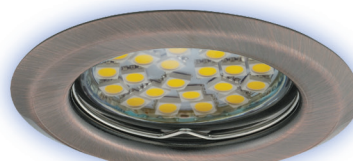

Луните за вграждане в окачен таван 2114 са неподвижни и изработени от щампована стомана. Предлагат се в комплект с фасунга тип 5023/015/SIL – универсална фасунга за лампи с цокъл G4, G5.3 и G6.35. Луните са предназначени за лампи тип MR-16, max 50W, но са съвместими и с лампи тип JDR GU10.

Downlights model 2114 are fixed and made from steel sheet. The set includes also a lampholder 5023/015/SIL which is universal for bases G4, G5.3 and G6.35. The downlights are compatible with lamps MR-16, max 50W but lamp JDR GU10 could also be used.

CT 2114 GM

CT 2114 W

CT 2114 BR/M

CT 2114 C

CT 2114 C/M

CT 2114 G

CT 2114 AN

ТЕЛА ЗА ВГРАЖДАНЕ
DOWNLIGHTS

Kanlux

CT 2114 Стационарни от щампована стомана

АРТИКУЛ	ЦВЯТ	КОД ЗАЯВКА
Art	Color	Order code
CT 2114 W	WHITE	001193
CT 2114 C	CHROME	001192
CT 2114 G	GOLD	001191
CT 2114 BR/M	MATT BRASS	001194
CT 2114 GM	GRAPHITE	001195
CT 2114 C/M	MATT CHROME	001196
CT 2114 AN	ANTIC	001197