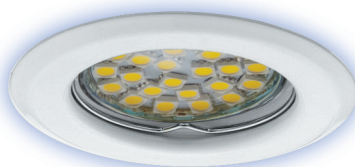

Луните за вграждане в окачен таван 2114 са неподвижни и изработени от щампована стомана. Предлагат се в комплект с фасунга тип 5023/015/SIL – универсална фасунга за лампи с цокъл G4, G5.3 и G6.35. Луните са предназначени за лампи тип MR-16, max 50W, но са съвместими и с лампи тип JDR GU10.

Downlights model 2114 are fixed and made from steel sheet. The set includes also a lampholder 5023/015/SIL which is universal for bases G4, G5.3 and G6.35. The downlights are compatible with lamps MR-16, max 50W but lamp JDR GU10 could also be used.

CT 2114 W

ТЕЛА ЗА ВГРАЖДАНЕ
DOWNLIGHTS

Kanlux

CT 2114 Стационарни от щампована стомана

АРТИКУЛ	ЦВЯТ	КОД ЗАЯВКА
Art	Color	Order code
CT 2114 W	WHITE	001193
CT 2114 C	CHROME	001192
CT 2114 G	GOLD	001191
CT 2114 BR/M	MATT BRASS	001194
CT 2114 GM	GRAPHITE	001195
CT 2114 C/M	MATT CHROME	001196
CT 2114 AN	ANTIC	001197