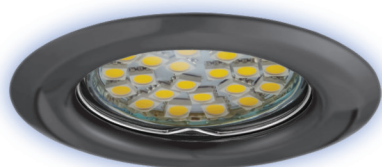

Луните за вграждане в окачен таван 2114 са неподвижни и изработени от щампована стомана. Предлагат се в комплект с фасунга тип 5023/015/SIL – универсална фасунга за лампи с цокъл G4, G5.3 и G6.35. Луните са предназначени за лампи тип MR-16, max 50W, но са съвместими и с лампи тип JDR GU10.

Downlights model 2114 are fixed and made from steel sheet. The set includes also a lampholder 5023/015/SIL which is universal for bases G4, G5.3 and G6.35. The downlights are compatible with lamps MR-16, max 50W but lamp JDR GU10 could also be used.