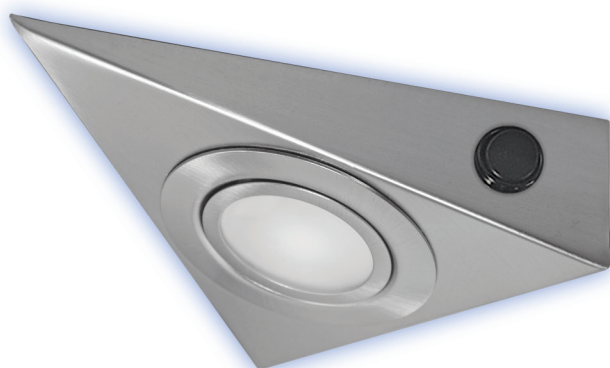

Серията PRIZMA включва две триъгълни тела за монтаж под горен кухненски шкаф в цвят мат хром. И двете тела са с монтирана халогенна капсула 20W 12V. Единият вариант е с вграден прекъсвач и възможност за монтиране на първа позиция във веригата.

The PRIZMA series consists of two nickel matt triangle fixtures for under cabinet mounting. Both the fixtures are with 20W 12V capsule mounted. One of the fixtures is with built-in switch and could optionally be mounted on first position in series connection.