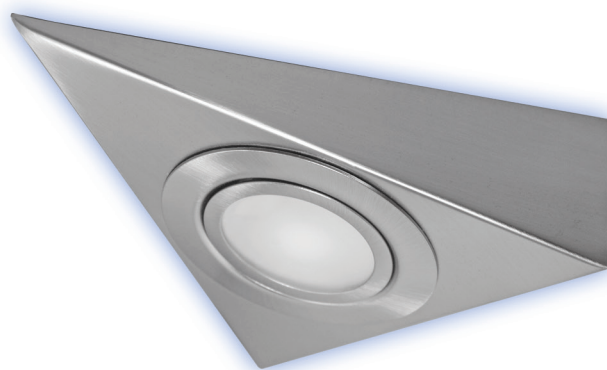

FLV 310 C/M

ОСВЕТИТЕЛНИ ТЕЛА ЗА МЕБЕЛИ
LIGHTING FIXTURES FOR FURNITURE

PRIZMA

Артикул Art	Мощност Watt	Цвят Color	Код заявка Order code
FLV 310 C/M	max 20W	CHROME MATT	002925
FLV/S 310 C/M	max 20W	CHROME MATT	002926