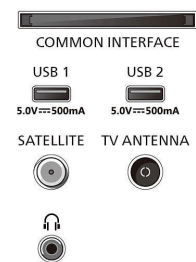

32PHS6000 / 40PFS6000

Side