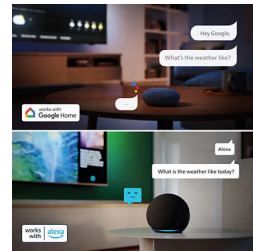

Philips Smart TV Titan OS

Платформата Titan OS на Philips Smart TV предоставя това, което обичате да гледате, и то бързо. От поредици до сериали, от документални филми до драма – всичко, което искате, е на разположение само с едно натискане на бутон. Каквото и да искате да гледате, дръжте всички най-добри приложения за поточно предаване на една ръка разстояние лесно.

Съвместимост с Matter Smart Home

Съвместимостта с Matter Smart Home означава, че можете да управлявате телевизора си чрез приложението Matter Smart Home или да управлявате телевизора си с глас чрез устройства с Alexa или чрез смарт високоговорителите на Google. По този начин гласът ви може да намира филми, предавания, да получава препоръки и много други.