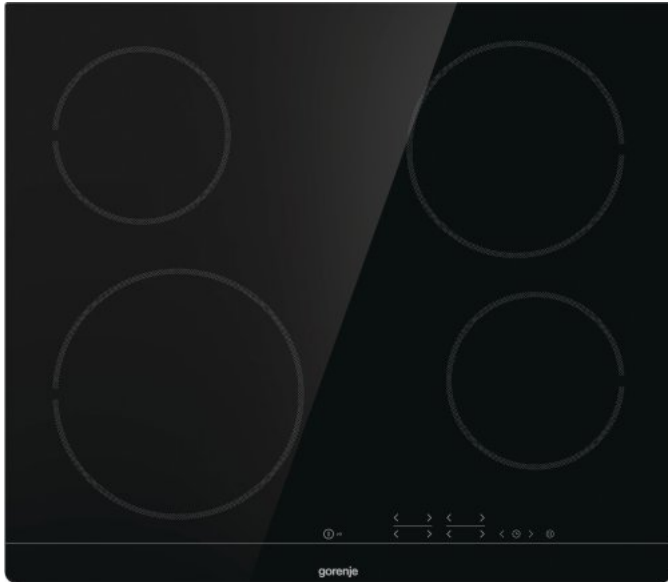

# ECT641BSC

**gorenje**  
Life Simplified

## Състклокерамичен плот

Заоблен ръб

Сензорно управление

Таймер за програмиране

Функция Пауза

StayWarm - функция за поддържане на топлината

4 нагревателни зони предна лява: Ø 21 см, 2.3 kW, предна дясна: Ø 14.5 см, 1.2 kW, задна лява: Ø 14.5 см, 1.2 kW, задна дясна: Ø 18 см, 1.8 kW