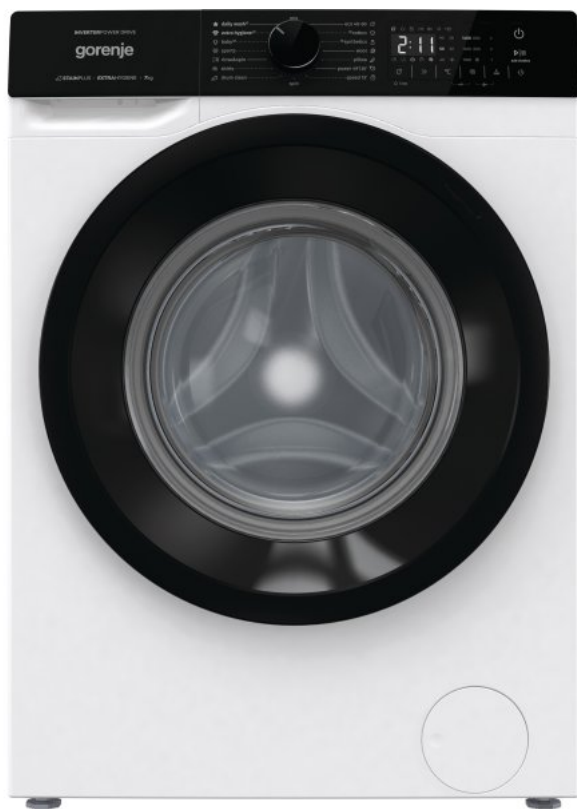

# WNHA74SASEU

**gorenje**  
Life Simplified

## Перална машина свободностояща

Енергиен клас: **A**

Клас ефективност на сушене: **B**

Клас на шум при центрофуга: **A**

Цвят: **Бял**

Инверторен PowerDrive мотор

Тип барабан: **SnowFlake барабан**

Центрофуга 1/1, 1/2, 1/4: **1400 / 1400 / 1400**

Капацитет: **7 кг**

Обем на барабана: **46 л**

Управление: **Бутон**

Отложен край на програмите

Пране със студена вода: **15°C**

16 програми

Настройка на температура

Кратка програма