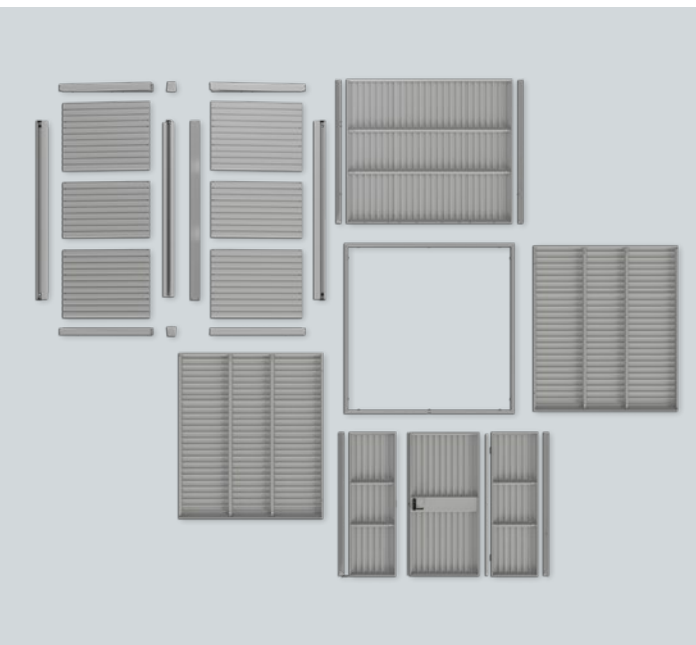

Само при Hörmann

бърз и лесен монтаж

БЪРЗ И ЛЕСЕН МОНТАЖ.

Всички системи за съхранение Hörmann се доставят с максимална предварителна подготовка за сглобяване. Подходящият инструмент също е включен в обхвата на доставката. Благодарение на това изграждането и монтажът са лесни и бързи.

ИДЕАЛНИ ЗА КОМБИНИРАНЕ.

За постигането на унифициран и хармоничен външен вид сглобяемите навеси за дърва за камина и къщите за градински инструменти могат да бъдат взаимно съгласувани. Сглобяемите навеси за дърва за камина пасват перфектно по височина на къщите за градински инструменти.

→ Цялата информация относно сглобяемите навеси за дърва за камина ще намерите на страница 27.

Само при Hörmann

Панти, пасващи на цвета на къщата

Hörmann доставя пантите за врати в цвят, пасващ на цвета на къщата.

БЕЗОПАСНА ФУНКЦИЯ. Стандартно вградените амортизатори на градинските ракли се отварят и затварят особено удобно. Те забавят движението на капака и по този начин предпазват от наранявания.