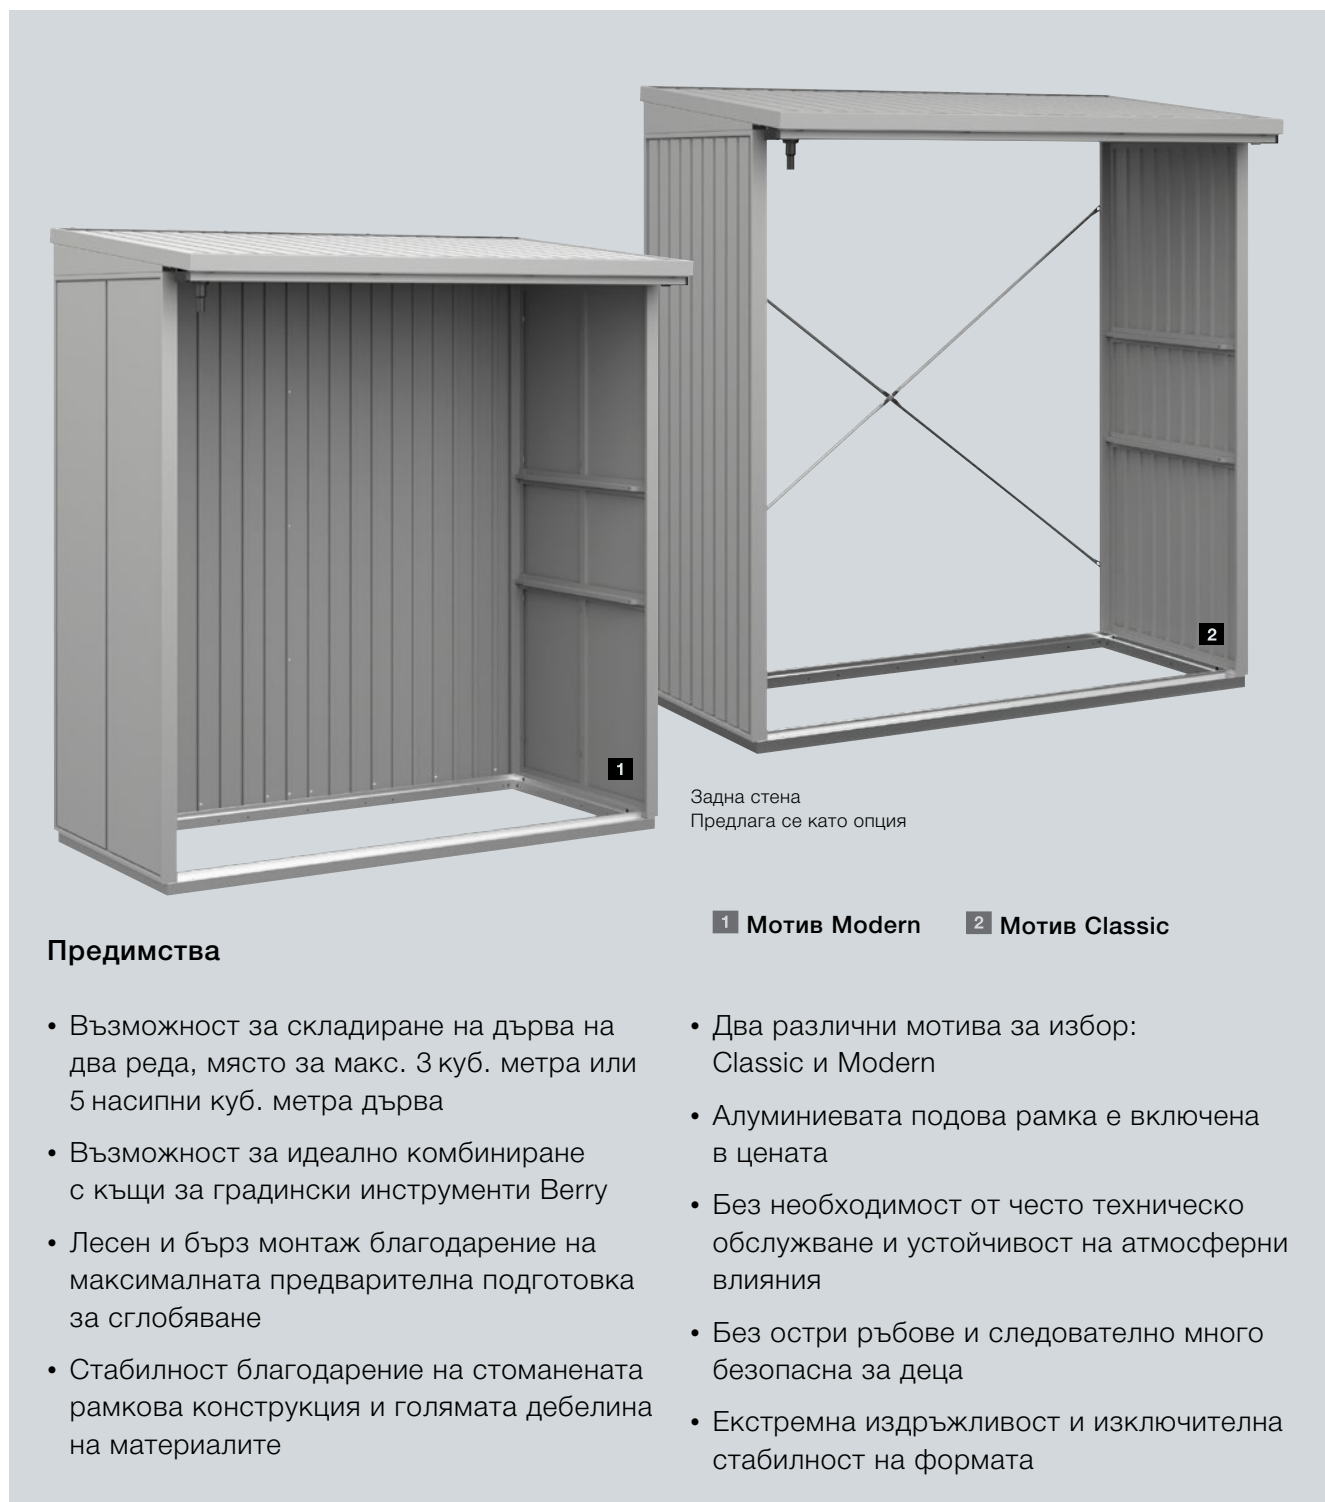

Мотиви и видове

Задна стена
Предлага се като опция

1 Мотив Modern **2** Мотив Classic

Предимства

- Възможност за складиране на дърва на два реда, място за макс. 3 куб. метра или 5 насипни куб. метра дърва
- Възможност за идеално комбиниране с къщи за градински инструменти Berry
- Лесен и бърз монтаж благодарение на максималната предварителна подготовка за сглобяване
- Стабилност благодарение на стоманената рамкова конструкция и голямата дебелина на материалите
- Два различни мотива за избор: Classic и Modern
- Алуминиевата подова рамка е включена в цената
- Без необходимост от често техническо обслужване и устойчивост на атмосферни влияния
- Без остри ръбове и следователно много безопасна за деца
- Екстремна издръжливост и изключителна стабилност на формата