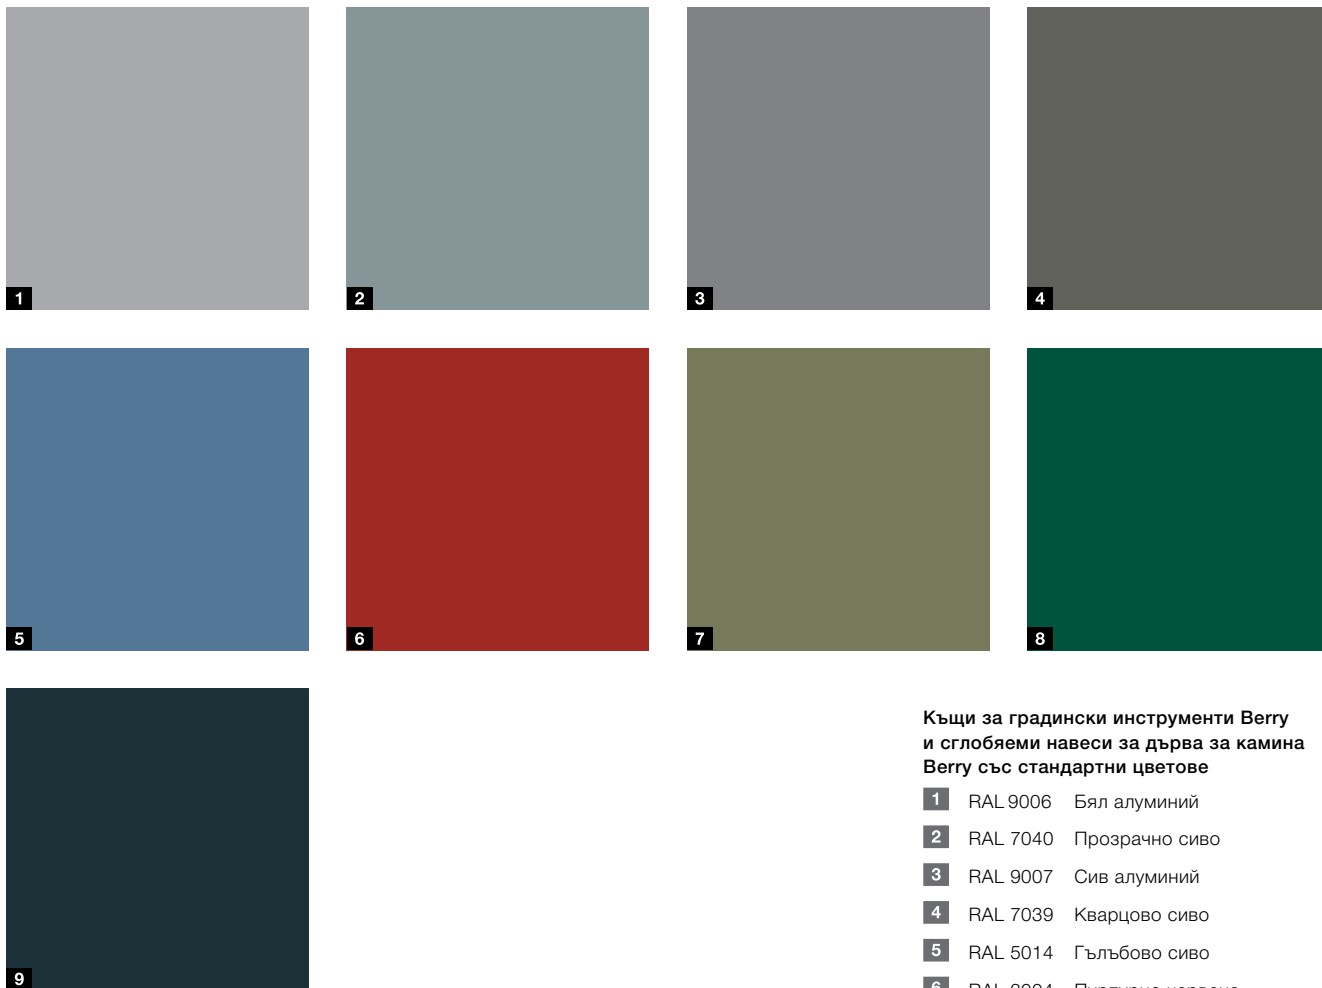

- 1 RAL 9007 Сив алуминий
- 2 RAL 7016 Антрацитно сиво

3

Стандартен цвят отвътре

- 3 RAL 9002 Сиво-бяло

Цветове и декори

Вие избирате

Къщи за градински инструменти Berry и сглобяеми навеси за дърва за камина Berry с 9 стандартни цвята