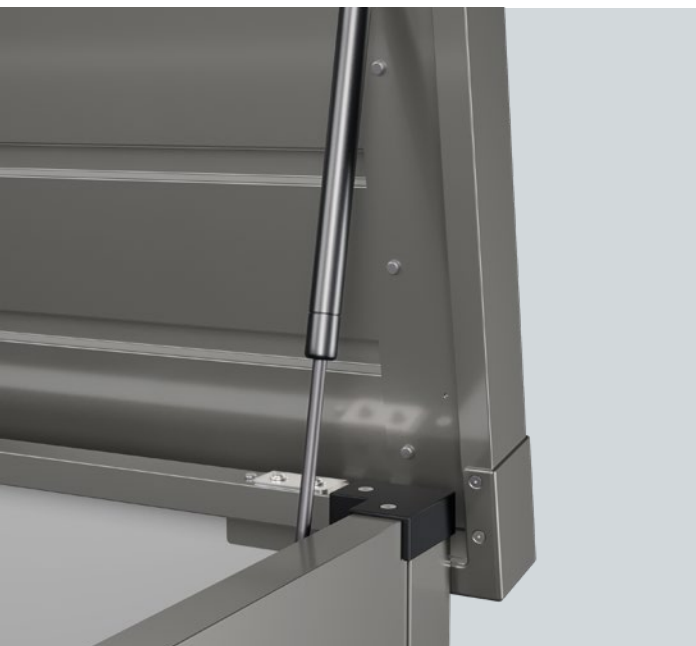

Само при Hörmann

бърз и лесен монтаж

БЪРЗ И ЛЕСЕН МОНТАЖ.

Всички системи за съхранение Hörmann се доставят с максимална предварителна подготовка за сглобяване. Подходящият инструмент също е включен в обхвата на доставката. Благодарение на това изграждането и монтажът са лесни и бързи.

ИДЕАЛНИ ЗА КОМБИНИРАНЕ.

За постигането на унифициран и хармоничен външен вид сглобяемите навеси за дърва за камина и къщите за градински инструменти могат да бъдат взаимно съгласувани. Сглобяемите навеси за дърва за камина пасват перфектно по височина на къщите за градински инструменти.

→ Цялата информация относно сглобяемите навеси за дърва за камина ще намерите на страница 27.

Само при Hörmann

Панти, пасващи на цвета на къщата

Hörmann доставя пантите за врати в цвят, пасващ на цвета на къщата.

БЕЗОПАСНА ФУНКЦИЯ. Стандартно вградените амортизатори на градинските ракли се отварят и затварят особено удобно. Те забавят движението на капака и по този начин предпазват от наранявания.