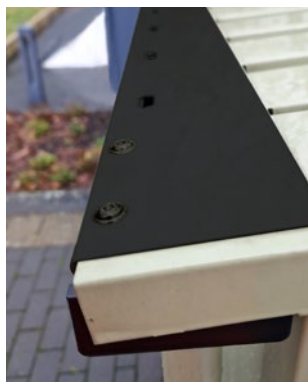

НОВО. Капак за шума

Размер: от 90 × 1555 мм
(в зависимост от формата на покрива и размера на къщата за градински инструменти)