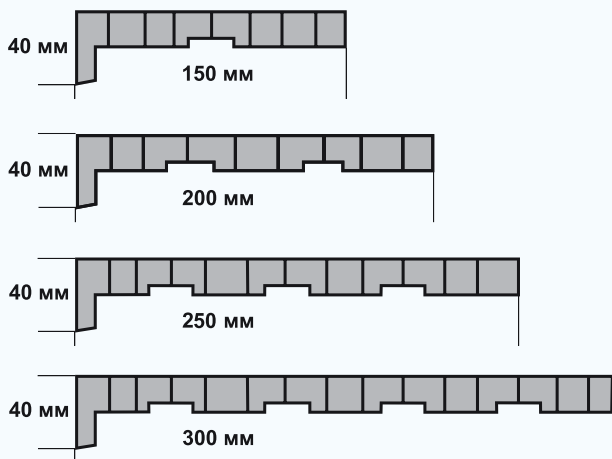

Интериорните подprozоречни дъски представляват профили от рециклирано PVC с вътрешни подсилени ребрения. Горният слой е от висококачествено PVC фолио.

Благодарение на това подprozоречните дъски са екстремално устойчиви във времето и перфектно непромокаеми при влага.

- Водостойчиви
- Дълготрайни
- Устойчивост на цвета
- Лесна подгръжка
- Лесен монтаж

РАЗМЕР

КАПАЧКИ - ЛЯВА/ДЯСНА

КАПАЧКИ ЦВЯТ

- Бял
- Бук
- Златен дъб
- Махагон

ЦВЯТ

МОНТАЖ

Поставянето и разрязването на подprozоречните дъски е детска игра. В зависимост от обстоятелствата и поддържащата функция са възможни три метода на монтаж: