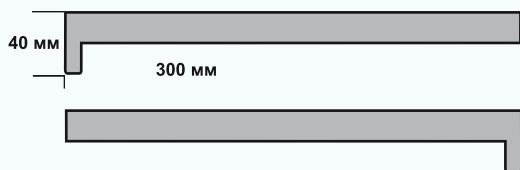

Интериорните подprozоречни дъски представляват профили от рециклирано PVC с вътрешни подсилени ребрения. Горният слой е от висококачествено PVC фолио.

Благодарение на това подprozоречните дъски са екстремално устойчиви във времето и перфектно непромокаеми при влага.

- Водостойчиви
- Дълготрайни
- Устойчивост на цвета
- Лесна подгръжка
- Лесен монтаж

РАЗМЕР

КАПАЧКИ - ЛЯВА/ДЯСНА

КАПАЧКИ ЦВЯТ

- Бял
- Бук
- Златен дъб
- Махагон

ЦВЯТ

МОНТАЖ

Поставянето и разрязването на подprozоречните дъски е детска игра. В зависимост от обстоятелствата и поддържащата функция са възможни три метода на монтаж: