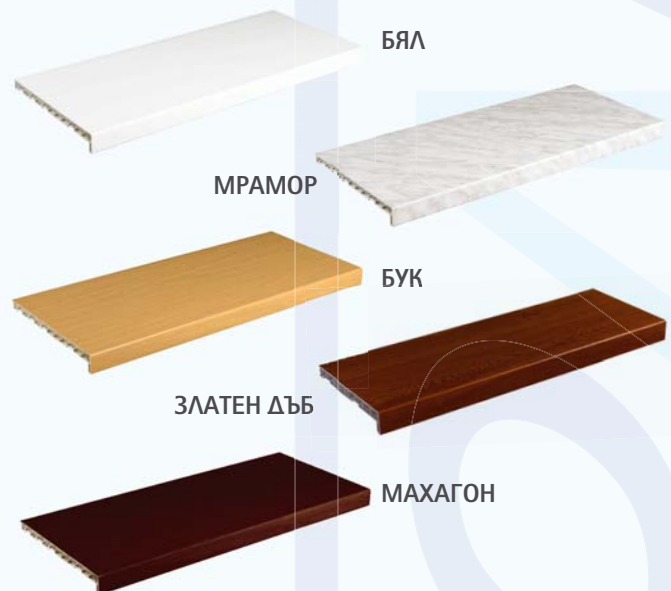

Интериорните подprozоречни дъски представляват профили от рециклирано PVC с вътрешни подсилени ребрения. Горният слой е от висококачествено PVC фолио.

Благодарение на това подprozоречните дъски са екстремално устойчиви във времето и перфектно непромокаеми при влага.

- Водостойчиви
- Дълготрайни
- Устойчивост на цвета
- Лесна подгръжка
- Лесен монтаж

РАЗМЕР

КАПАЧКИ - ЛЯВА/ДЯСНА

КАПАЧКИ ЦВЯТ

- Бял
- Бук
- Златен дъб
- Махагон

ЦВЯТ

МОНТАЖ

Поставянето и разрязването на подprozоречните дъски е детска игра. В зависимост от обстоятелствата и поддържащата функция са възможни три метода на монтаж: