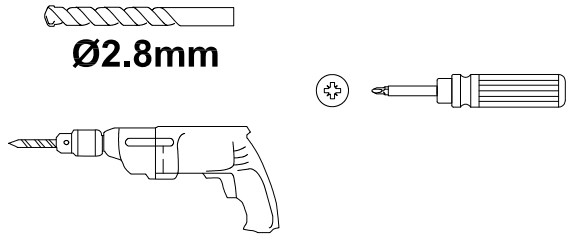

Продуктът трябва да е монтиран, съгласно инструкцията, използвайки частите от комплекта. Монтажът се извършва от специалисти с доказан професионален опит, с което да се гарантира правилното функциониране на продукта, в противен случай производителят не носи отговорност. Уверете се, че продукта се придружава от фирмената гаранционна карта.

## ICS 275

Ø6mm

[www.interceramicbg.com](http://www.interceramicbg.com)

Ø2.8mm

[www.interceramicbg.com](http://www.interceramicbg.com)