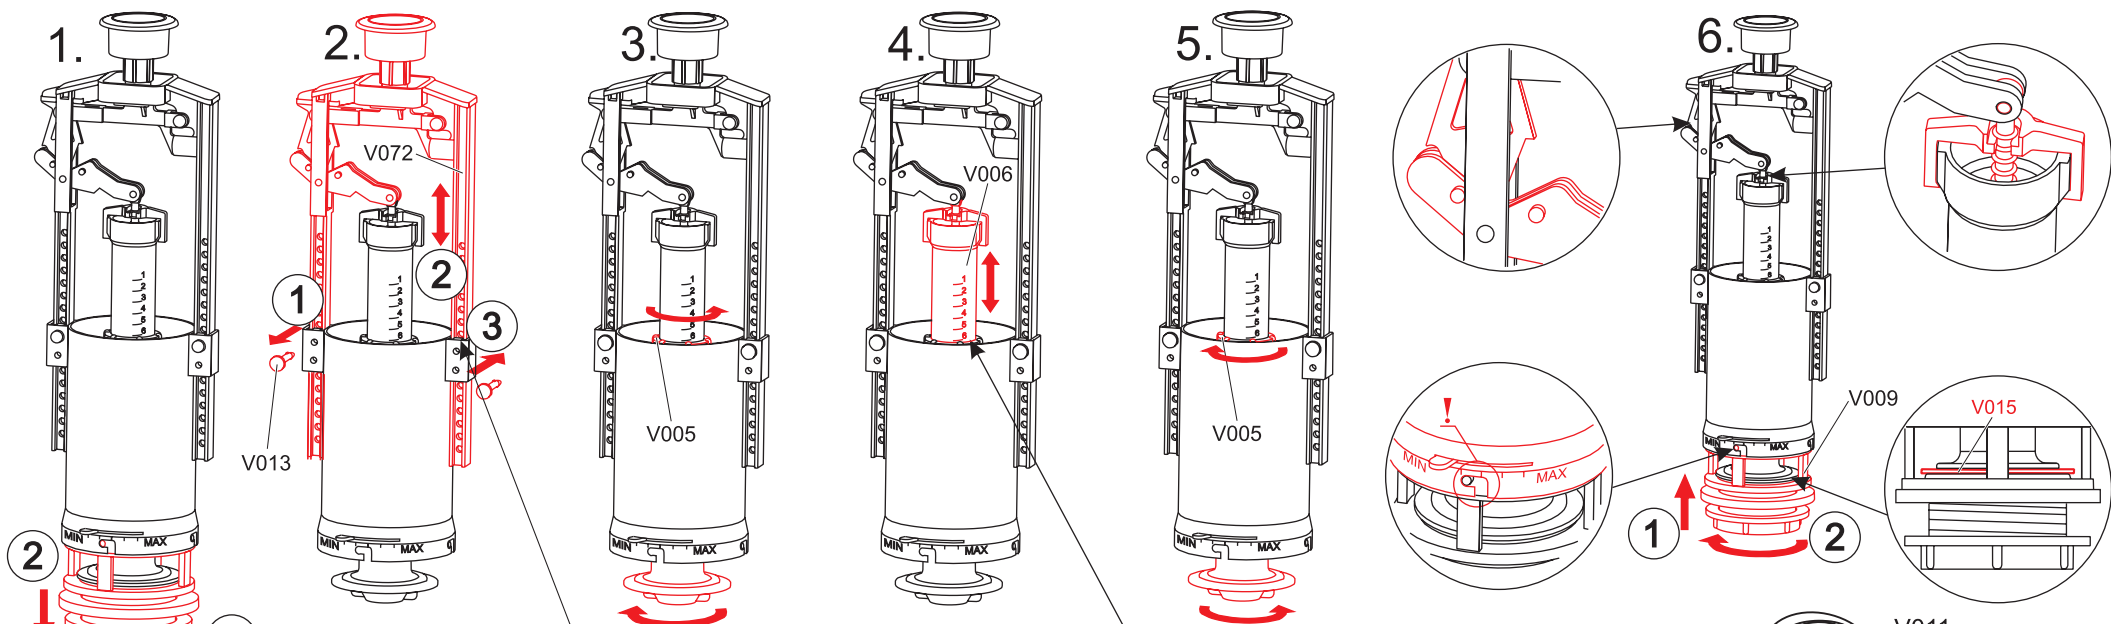

Alca PLAST®

CZ Vypouštěcí ventil se stop tlačítkem

- SK Vypúšťací ventil so stop tlačítkom
 RUS Сливной механизм со стоп кнопкой
 GB Flush valve with stop button
 D Ablaufventil mit Stoptaste
 HU Öblítő szelep stop gombos
 RO Mecanism WC cu buton simpla actionare plastic
 PL Zawór spustowy oszczędny ze stopem
 BG Изпускателен клапан със стоп бутон
 LT Vandens nuleidimo mechanizmas su STOP klavišu
 LV Skalojamās kastes noplūdes mehānisms STOP

(x) = (x)
 (1) = (1)
 ... = ...
6 = 6
 ... = ...
 (12) = (12)

H	X
315 - 325	1
323 - 333	2
331 - 341	3
339 - 349	4
347 - 357	5
355 - 365	6
363 - 373	7
371 - 381	8
379 - 389	9
387 - 397	10
395 - 405	11
403 - 413	12