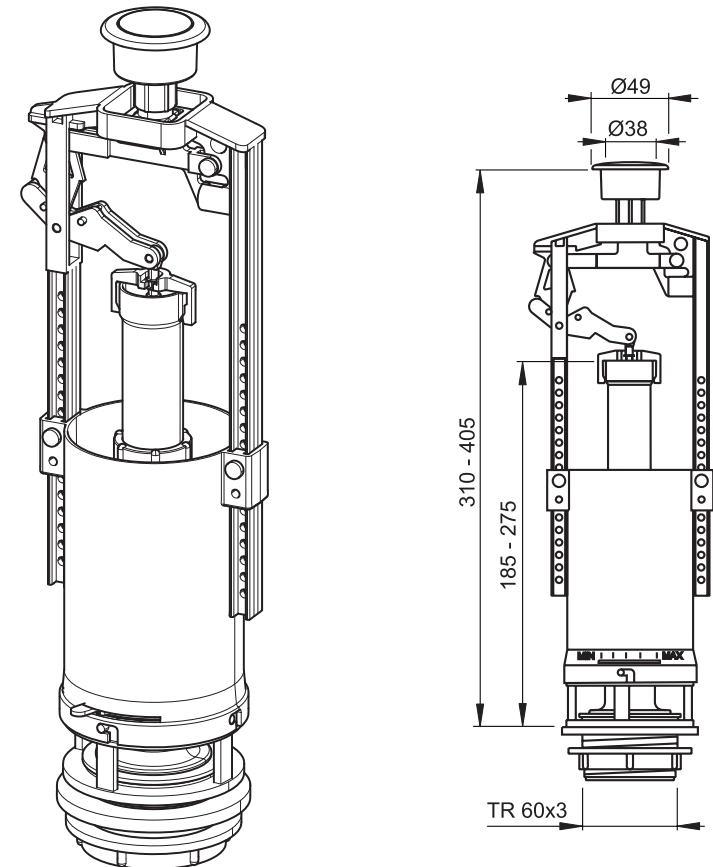

1. CZ Zvláštní díl příslušenství:
   SK Zvláštný diel príslušenstva:
   RUS Отдельный часть принадлежности:
   GB Special part of accessories:
   D Spezieller Teil des Zubehörs:
   HU Speciális tartozék-rész:
   RO Accesoriu special:
   PL Specjalny element wyposażenia:
   BG Специална принадлежност:
   LT Specialios papildomos dalys:
   LV Pārdabisks daļa piederumi:

Alca PLAST®

CZ Vypouštěcí ventil se stop tlačítkem

1. SK Vypúšťací ventil so stop tlačítkom
   RUS Сливной механизм со стоп кнопкой
   GB Flush valve with stop button
   D Ablaufventil mit Stoptaste
   HU Öblítő szelep stop gombos
   RO Mecanism WC cu buton simpla actionare plastic
   PL Zawór spustowy oszczędny ze stopem
   BG Изпускателен клапан със стоп бутон
   LT Vandens nuleidimo mechanizmas su STOP klavišu
   LV Skalojamās kastes noplūdes mehānisms STOP

A2000

1. CZ Výrobce:
   SK Výrobca:
   RUS Производитель:
   GB Producer:
   D Produzent:
   HU Gyártó:
   RO Producătorul:
   PL Producent:
   BG Производител:
   LT Gamintojas:
   LV Ražotājs:

Alca plast, s. r. o., Bratislavská 2846, 690 02 Břeclav, Česká republika
Tel.: +420 519 326 499, +420 519 323 456 – prodej ČR
Tel.: +420 519 361 641 – export, Fax: +420 519 330 621
e-mail: alcaplast@alcaplast.cz, www.alcaplast.cz