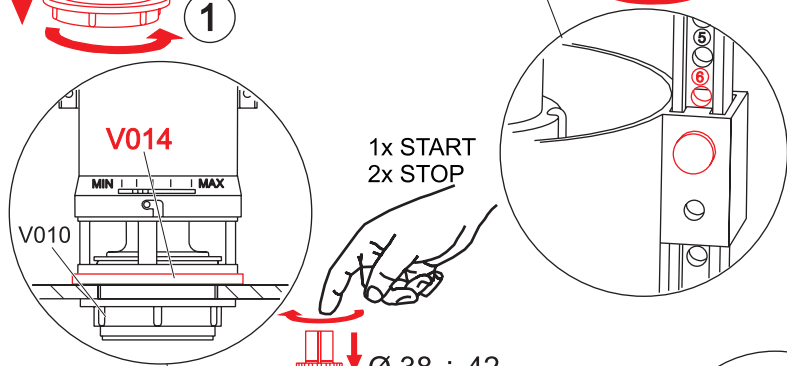

(x) = (x)
(1) = (1)
... = ...
6 = 6
... = ...
(12) = (12)