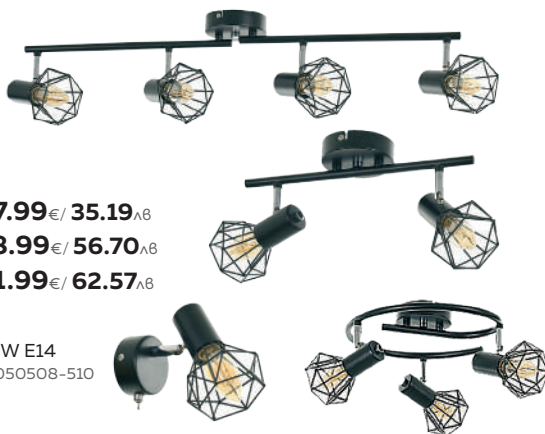

5xE14W
42⁹⁹ €
84⁰⁸ лв.

ПЛАФОНИ*
 опушено стъкло
 0901031254, 255

единица
10³⁹ €
20³² лв.

двојка **17.99€ / 35.19лв**
 тройка **28.99€ / 56.70лв**
 четворка **31.99€ / 62.57лв**

СПОТОВЕ 40W E14
 0901050497, 0901050508-510