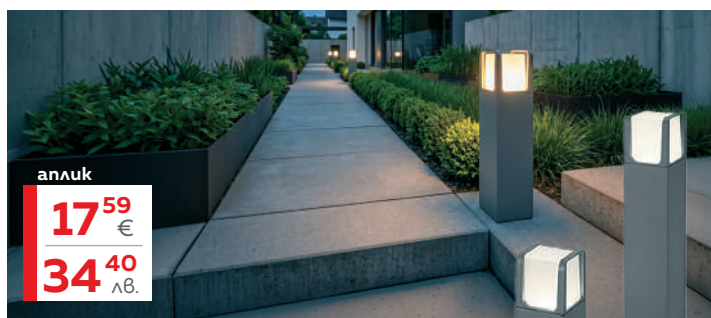

аплик
17⁵⁹ €
34⁴⁰ лв.

стоящ h40см 31.59€/ 61.78 лв
стоящ h77см 39.99€/ 78.21 лв

ГРАДИНСКИ ФЕНЕРИ
мощност 60W E27,
степен на влагозащита IP44, тъмно сив
0902010222-224