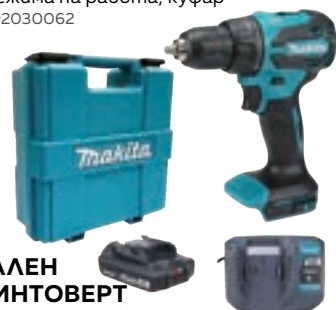

ПРОФЕСИОНАЛЕН БЕЗЧЕТКОВ ВИНТОВЕРТ

модел DDF490WV, батерия 18V, Lilon, 16р. x 2Ah, въртящ момент макс. 65/27Nm, 20 степени на въртящия момент, 2 скорости, голям патронник 13мм, LED светлина, куфар
0802010351

МАШИНИ И ИНСТРУМЕНТИ