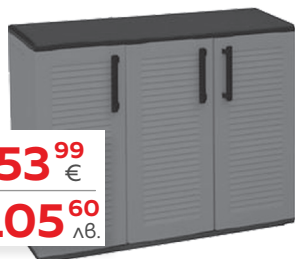

53⁹⁹ €
105⁶⁰ лв.