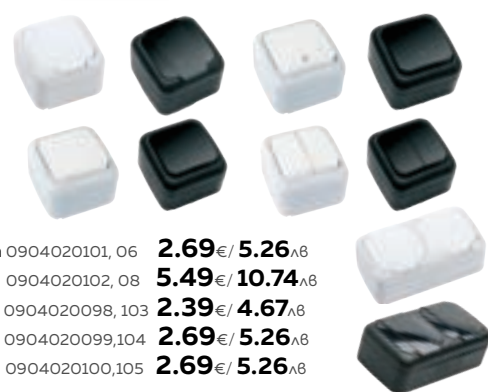

единичен контакт 0904020101, 06 **2.69€/ 5.26**лв
двоен контакт 0904020102, 08 **5.49€/ 10.74**лв
единичен ключ 0904020098, 103 **2.39€/ 4.67**лв
двоен ключ 0904020099,104 **2.69€/ 5.26**лв
девиаторен ключ 0904020100,105 **2.69€/ 5.26**лв

LIGHTEX
LED ЛАМПА СЪС СЕНЗОР
мощност 3.5W 50lm, 3000K, 4000K, 6500K,
с променяща се цветна температура
0901040397

5²⁹ €
10³⁵ лв.

0⁶⁹ €
1³⁵ лв.

LED ЛАМПА
8.5W E27 G5,
3000K, LED2B
0906040610

LIGHTEX
ПРЕНОСИМА ЛАМПА
60W E27, PVC и
метална решетка, 5м кабел
степен на влагозащита IP20,
0902060009, 005