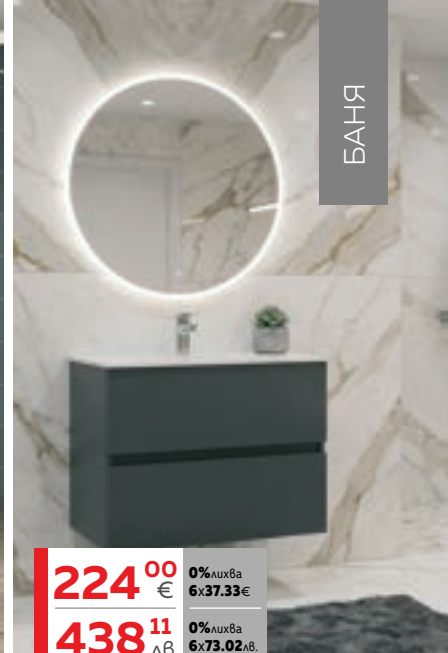

0% лухва  
6x20.67€  
0% лухва  
6x40.42лв.

**ПАРАВАН ЗА БАНЯ**  
стационарен, 90/200см,  
матурано стъкло 8мм,  
телескопично рамо 70-120см  
0105030591

224<sup>00</sup> €  
438<sup>11</sup> лв.

0% лухва  
6x37.33€  
0% лухва  
6x73.02лв.

**ШКАФ С МИВКА\*\***  
Envrovit,  
MDF 60см  
+ мивка 61см  
0101020366

\*\*огледалото смесителят не са  
включени в цената

63<sup>00</sup> €  
123<sup>22</sup> лв.

НОВО

**ОГЛЕДАЛО**  
Ø60см с LED осветление  
touch screen/анти-мъгла  
0101030546

89<sup>00</sup> €  
174<sup>07</sup> лв.

НОВО

**ОГЛЕДАЛО**  
60/80см, с LED осветление,  
touch screen/анти-мъгла/  
козметично огледало  
0101030547

134<sup>00</sup> €  
262<sup>08</sup> лв.

**ШКАФ С ОГЛЕДАЛО\***  
PVC, десен/ ляв  
60x15.3x65см  
0101010686-87