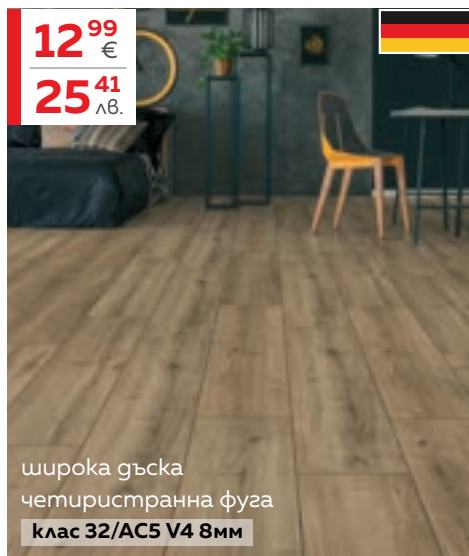

12⁹⁹ €
25⁴¹ лв.

широка гъска
четиристранна фуга

клас 32/AC5 V4 8мм

ЛАМИНИРАН ПАРКЕТ

ДЪБ ТОРМЕС

за натоварени жилищни помещения и умерено натоварени обществени зони, 1380/244/8мм, 2.694 кв.м./nakem, 1005010412, цената е за кв.м.

my FLOOR