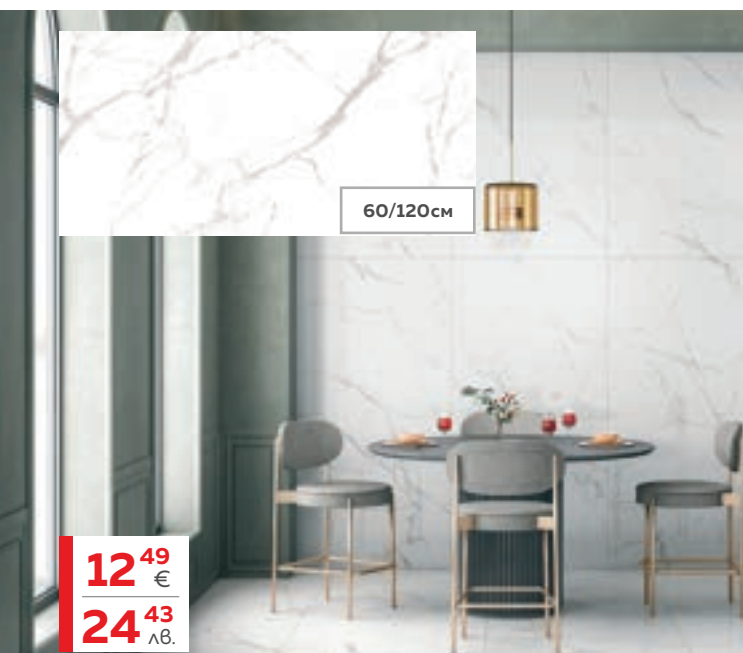

60/120см

12⁴⁹ €
24⁴³ лв.

ГРАНИТОГРЕС

60/120см бял мрамор, гланц, 1001031013, цената е за кв.м.