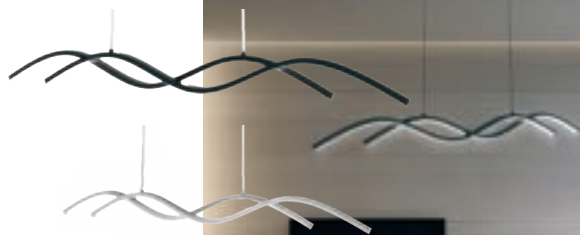

ОСВЕТИТЕЛНИ ТЕЛА

серия KILIAN*, 1 x E27, 3 x E27
0901020628, 29

62⁹⁰ €

123⁰² лв.