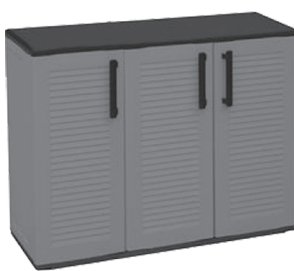

59⁹⁹ €
117³³ лв.

ШКАФ

пластмасов, висок с две врати,
68/37/163см, 0302120026