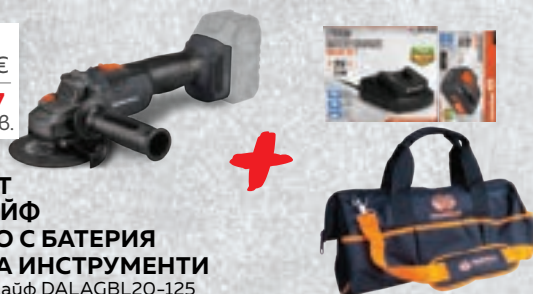

**КОМПЛЕКТ
ВИНТОВЕРТ
+ ЗАРЯДНО С БАТЕРИЯ
+ ЧАНТА ЗА ИНСТРУМЕНТИ**

модел винтоверт DALIDBL20-50
безчетков мотор, въртящ момент, макс. 50 Nm
две скорости, зарядно 2.5A+Li-Ion батерия 4Ah 20V
чанта за инструменти
0802010355

79⁹⁰ €
156²⁷ лв.

**КОМПЛЕКТ
ЪГЛОШЛАЙФ
+ ЗАРЯДНО С БАТЕРИЯ
+ ЧАНТА ЗА ИНСТРУМЕНТИ**

модел ъглошлайф DALAGBL20-125
безчетков мотор, обороти 8000 об./мин., диаметър на
диска 125мм, зарядно 2.5A+Li-Ion батерия 4Ah 20V
чанта за инструменти
0801010190

135⁰⁰ €
264⁰⁴ лв.

0% лухва
6x22.50€

0% лухва
6x44.01лв.

ЕЛЕКТРОЖЕН ИНВЕРТОР

модел DWM200MMA, заваръчен ток 20-200A
Ø на електрода 1.5-5мм, клас на защита IP21S
антизапленване/горещ старт/форсаж
0805010188

30⁹⁹ €
60⁶¹ лв.

ШЛЕМ ЗА ЗАВАРЯВАНЕ

фотосоларен, време за реакция
1/10000S, регулиране на чувствителността
0808010169

45⁰⁰ €
88⁰¹ лв.

**ПРОБОДЕН
ТРИОН**

модел DALJS18-1, 20V
дълбочина на рязане в дърво 80мм
лята шина, без батерия
0801020069

82⁹⁹ €
162³¹ лв.