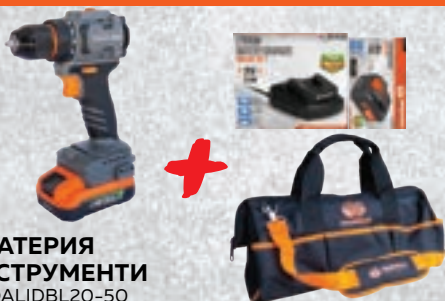

75⁹⁰ €
148⁴⁵ лв.