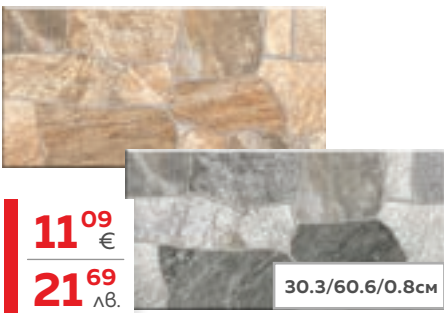

14⁸⁹ €
29¹² лв.

ГРАНИТОГРЕС
Оникс, морскосиньо, гланц
1002030808, цената е за кв.м.

10²⁹ €
20¹³ лв.

PRACTIKA & COMFORT

ГРАНИТОГРЕС
цвят бежов микс,
ефект камък, мат
1001031178, цената е за кв.м.

45.6/45.6см