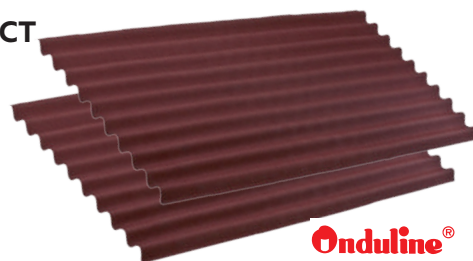

арм. N:1103040501

минимален наклон на покрива 15°

33
години
гаранция

БИТУМЕН ПОКРИВЕН ЛИСТ

- размер: 2x0.95м
- 9 вълни
- цвят: червен
- лист: 1.9кв.м.

17⁴⁹
лв./бр.

арм. N:1103100081

ГИПСОКАРТОН