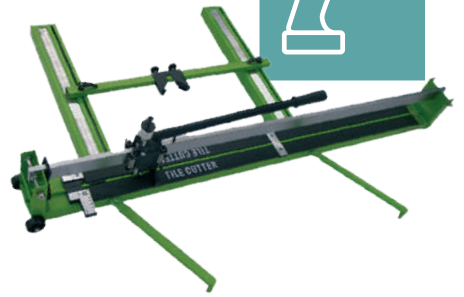

PRO-CRAFT
ВИНТОВЕРТ

- модел: PA12Li COMPACT
- Li-Ion акумулаторни батерии: 12V, 2 x 1,5 Ah
- Въртящ момент: 28 Nm, 2 скорости
- степени на въртящия момент: 18+1

55⁰⁰
лв./бр.

арм. N:0802010244

FAST LEVEL
МАШИНА
ЗА РЯЗАНЕ НА
ГРАНИТОГРЕС

- разане: до 120/85см линейно/диагонално
- дебелина на рязане: до 15мм
- лазерна водеща линия
- 28 лагера за прецизни срезове
- 16мм дебелина на водещата шина
- тегло: 18kg

0%лихва 6x**66.50**лв.

399⁰⁰
лв./бр.

арм. N:0801060031