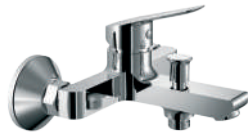

за вана/душ, с аксесоари

97⁹⁰ лв./бр.

арм. N:0102010624