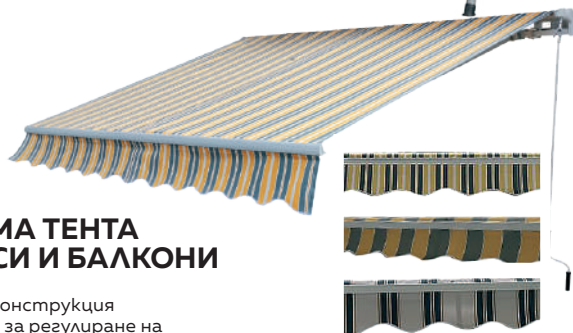

СТОЛ

- пластмаса
- цвят: зелен

9⁹⁹ лв./бр.

арм. N:0501010062