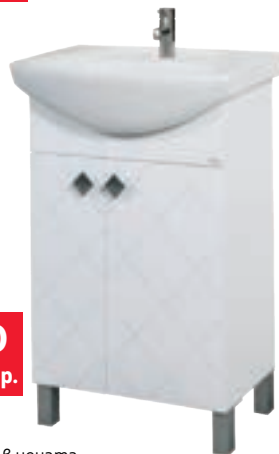

259⁰⁰ лв./бр.

арт. N:0101010648

ШКАФ С МИВКА

- материал: PVC
- размер: 55/42/85см
- с плавно затваряне

244⁰⁰ лв./бр.

арт. N:0101010704

*смесителят не е включен в цената

*смесителят не е включен в цената