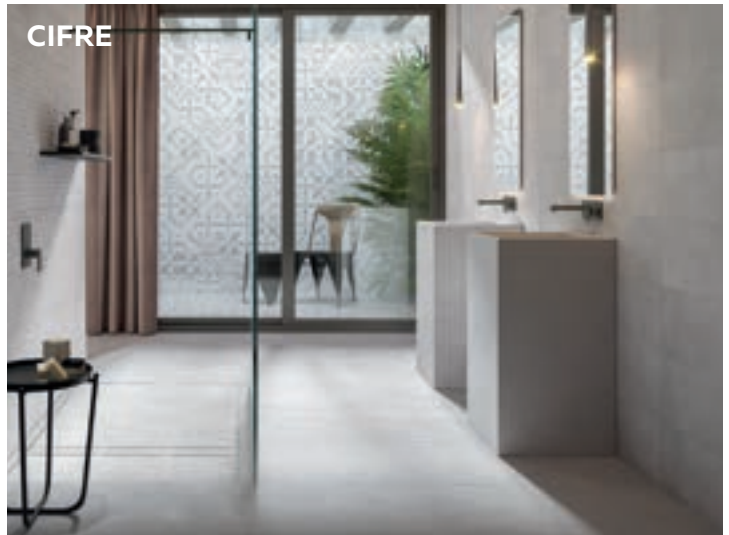

арт. N:0103020120

ДУШ КАБИНА*

- размери: 90/90см
- височина: 180см
- тонирано стъкло 4мм
- черен профил

277⁰⁰
лв./бр.

арт. N:0105010329

ПО ПОРЪЧКА В ПРИМОРСКО И АЙТОС

CIFRE

ПРОИЗХОД
ИСПАНИЯ