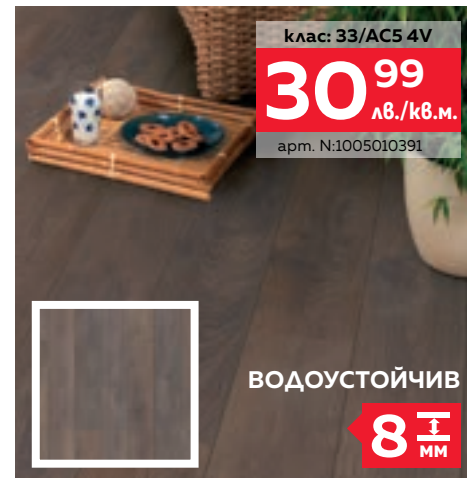

клас: 33/AC5 4V

30⁹⁹ лв./кв.м.

арм. N:1005010391

ВОДОУСТОЙЧИВ

8 ММ

ЛАМИНИРАН ПАРКЕТ ДЪБ КАРТАГЕНА

- за натоварени жилищни помещения и умерено натоварени обществени зони
- размер: 1380/193/8mm
- опаковка: 2.397 кв.м./nakem

ЧЕТИРИСТРАННА ФУГА