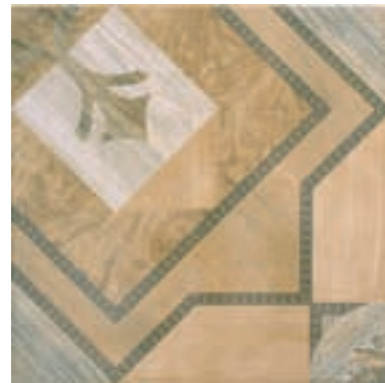

ebano

45 x 45 | 17,7" x 17,7"

NATURE

Pavimento
Floor tile · Pavimento
Pavement de sol

BS1009 **Ebanó Beige**
45 x 45 · 17,7" x 17,7"